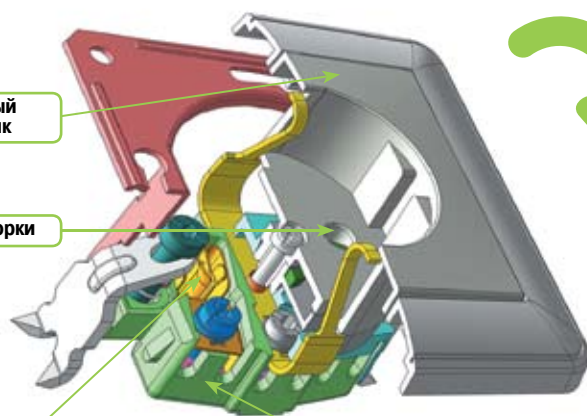

качественный ABS-пластик

защитные шторки

высокоупругая фосфористая бронза

термостойкий электротехнический композитный материал