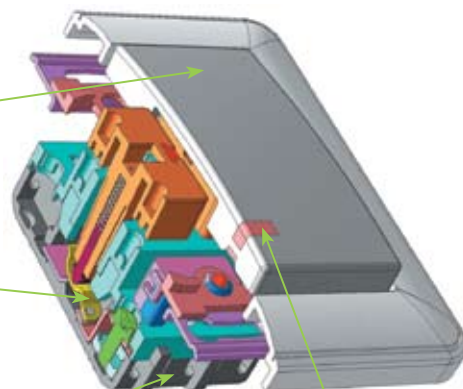

W59

Под стать характеру

Серия высокой функциональности

Сотрудничество с ведущими европейскими разработчиками позволило создать для изделий серии W59 механизмы нового поколения.

Все лицевые поверхности выполнены из свето-износостойкого ABS пластика.

В основаниях механизмов применён специальный термостойкий электротехнический композитный материал, обладающий высокой теплостойкостью и электроизоляционными свойствами.

Контакты розеток, выполненные из пружинной бронзы. Серебряные контактные группы выключателей обеспечивают надёжный электрический контакт и пожаробезопасность.

качественный ABS-пластик

серебряные контакты

термостойкий электротехнический композитный материал

индикатор для поиска в темноте