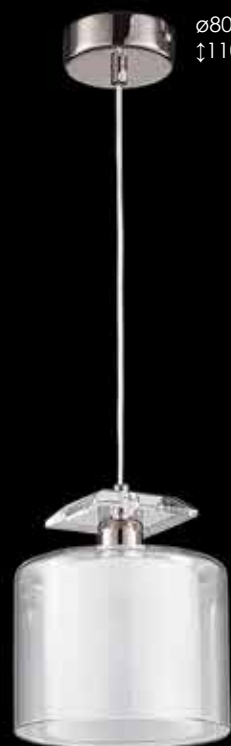

ø80xH25
↑1100

4401/S

Подвесной светильник
D150xH190/2690
E14 1*60W

▲ IP 20

ø200xH35

Арматура цвет хром, темный никель или золото
Прозрачные хрустальные элементы
Двойной плафон из прозрачного или
дымчатого и белого матового стекла
Абажур белый или серый
4408/S идет с функцией трех режимов