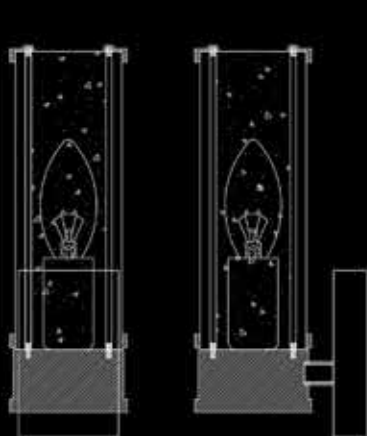

10271 S/A

Бра
L70xH225xSP95
E14 1*60W