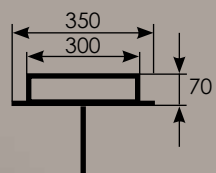

15700

15708/S
Подвесной светильник
D1100xH3500
LED strip 8*19W

▲ IP 20 LED **

Арматура цвет розовое золото