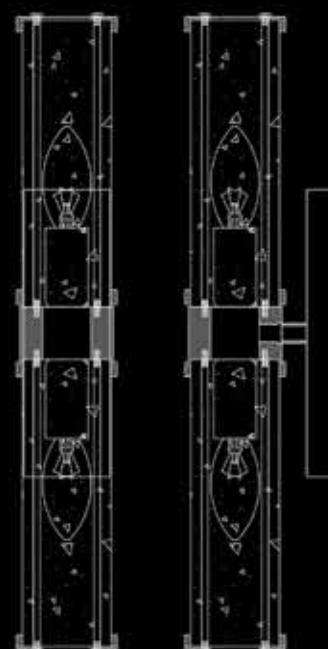

10271 S/S

Подвесной светильник
L70xH225
E14 1*60W

10272 S/A

Бра
L70xH450xSP105
E14 2*60W

10271 /S

Подвесной светильник
L90xH225
E14 1*60W

10271 /A

Бра
L90xH275xSP125
E14 1*60W