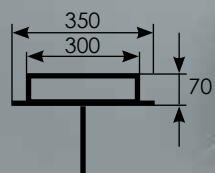

15211/S
Подвесной светильник
D1300xH3500
LED strip 247W
IP 20 LED **

Арматура цвет хром