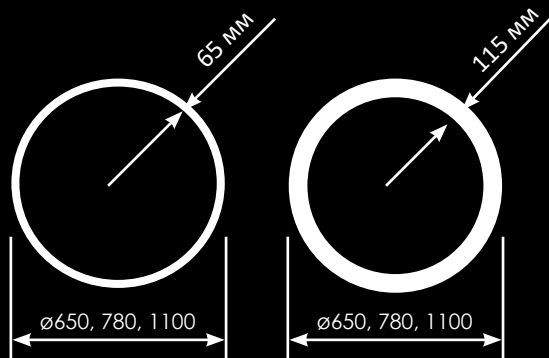

Арматура цвет хром или золото
Прозрачные хрустальные подвески