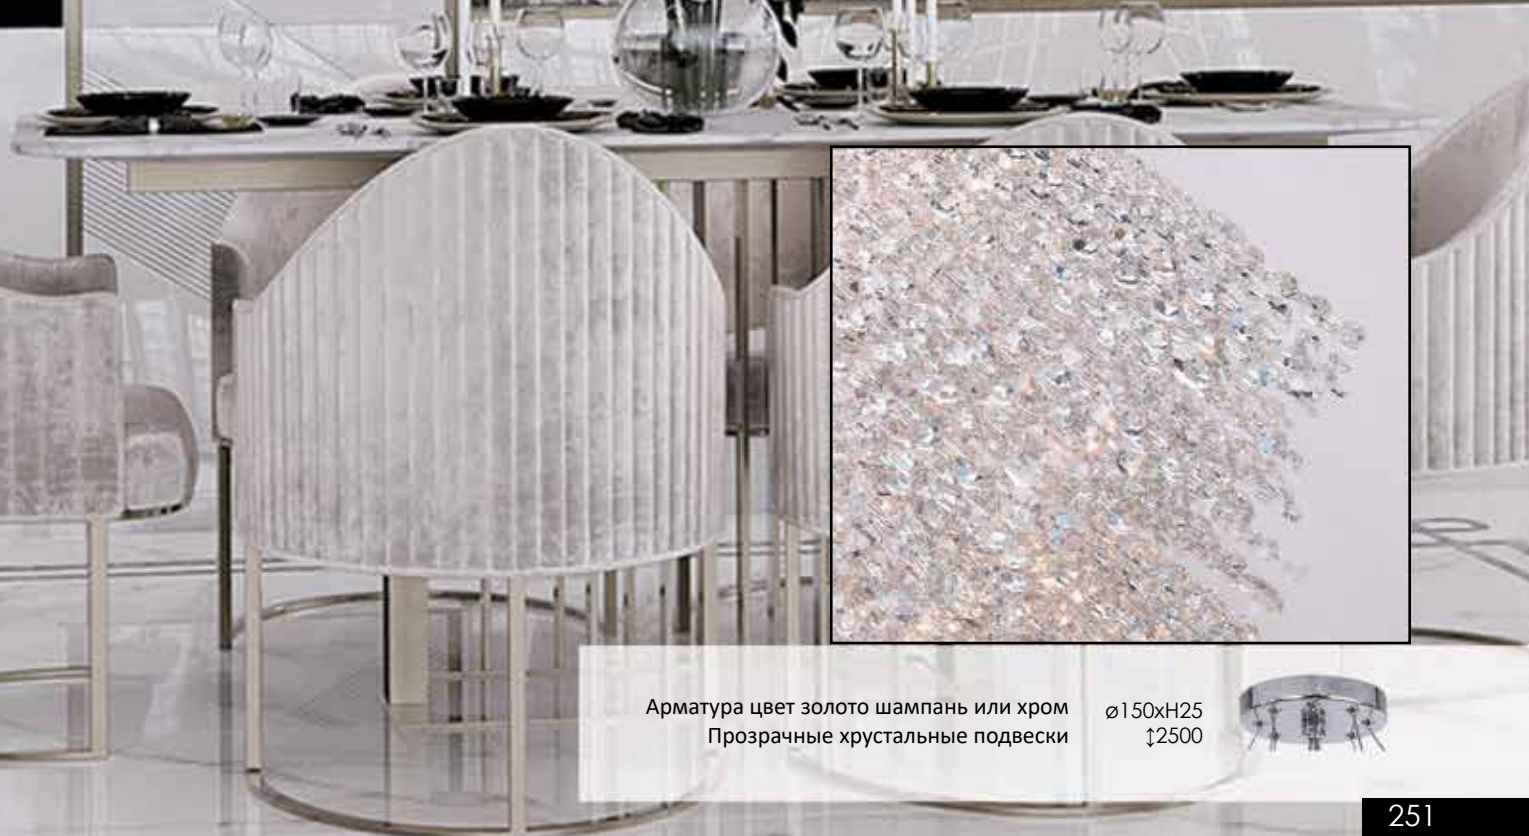

Арматура цвет золото шампань или хром
Прозрачные хрустальные подвески

ø150xH25
12500