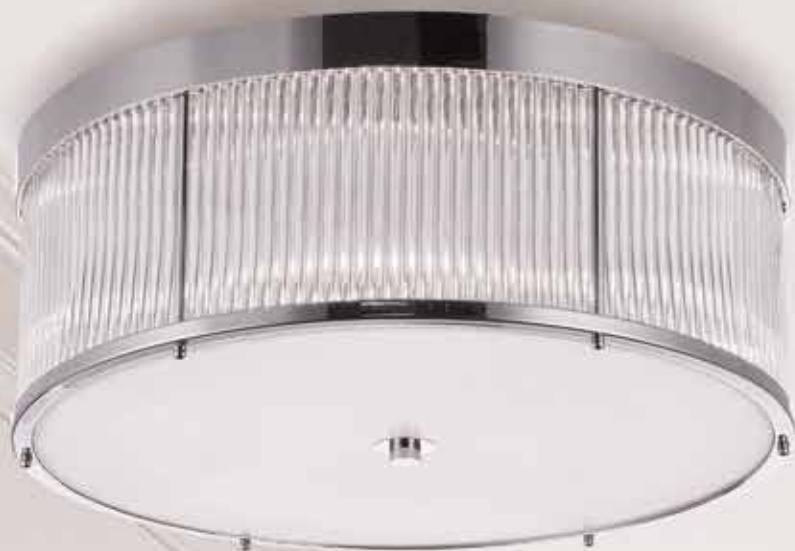

IP 20 

3142/A

Бра

L390xH350xSP230

E14 2*60W

IP 20 

ø120xH85
↑1000

Арматура цвет никель
Прозрачные хрустальные элементы
Абажуры бежевые