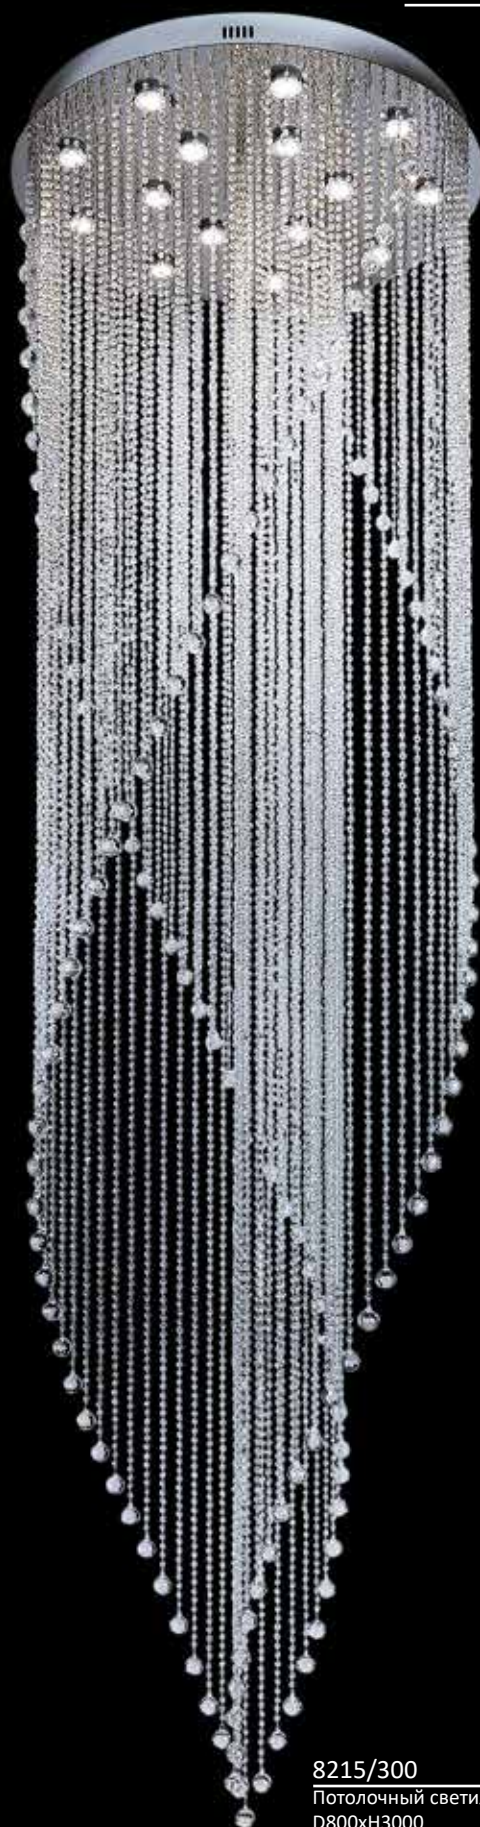

8215/300
Потолочный светильник
D800xH3000
GU10 15*50W

▲ IP 20 **

Арматура цвет хром
Прозрачные хрустальные
подвески