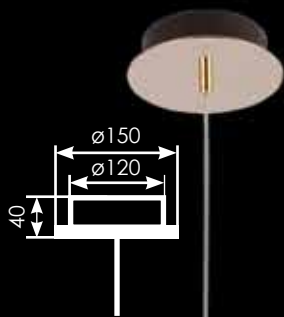

15382/A
Бра
L100xH240xSP72
LED 1*5W 450Lm 3000K
◀ IP 20 LED **

Арматура цвет хром или розовое золото
Стекло прозрачное фигурное

15381/A
Бра
L130xH300xSP50
LED 1*3W 270Lm 3000K
◀ IP 20 LED **