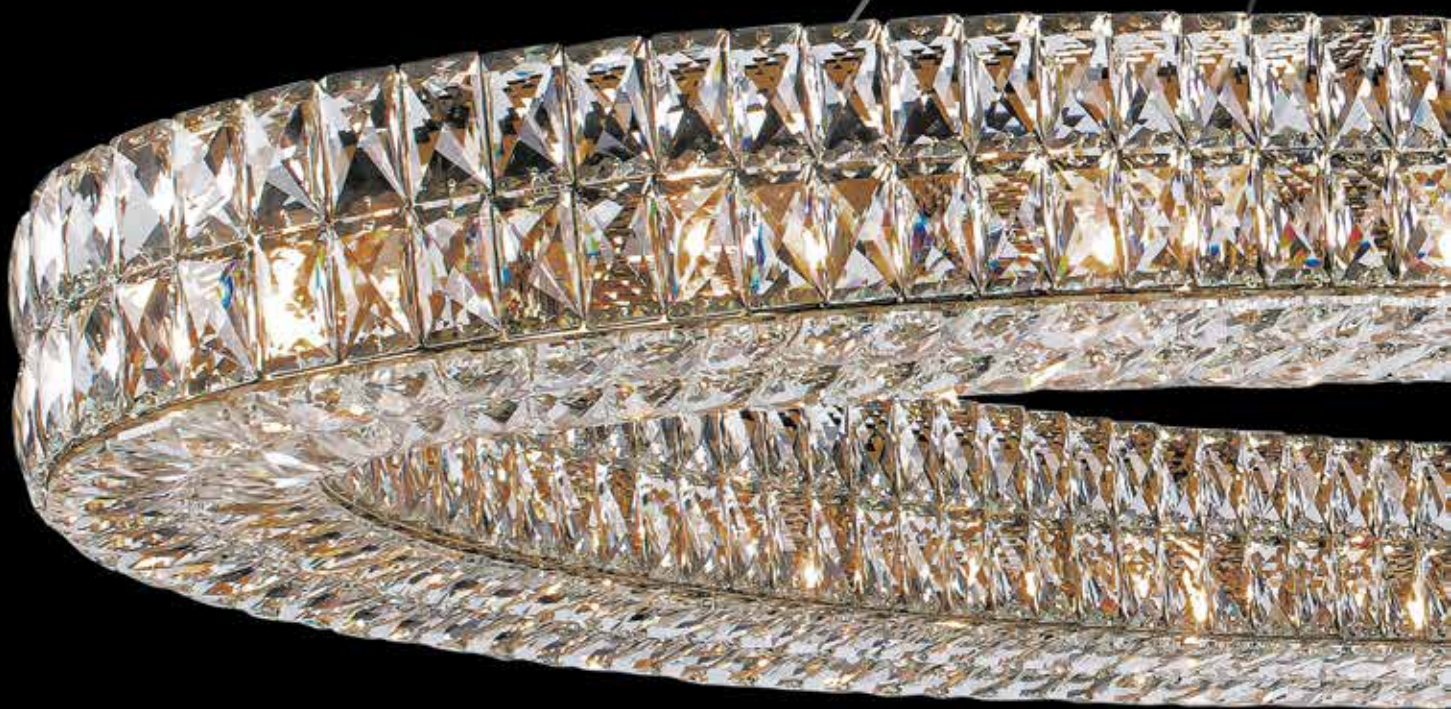

10127+7/S

Подвесной светильник
L880x350xW115xH110
G9 14*60W

10127+13/S

Подвесной светильник
L1200x480xW115xH110
G9 20*60W

10127+21/S

Подвесной светильник
L1600x600xW115xH110
G9 28*60W

овальная
L150x120xH20
↑4000

Арматура цвет никель или золото шампань
Прозрачные хрустальные элементы