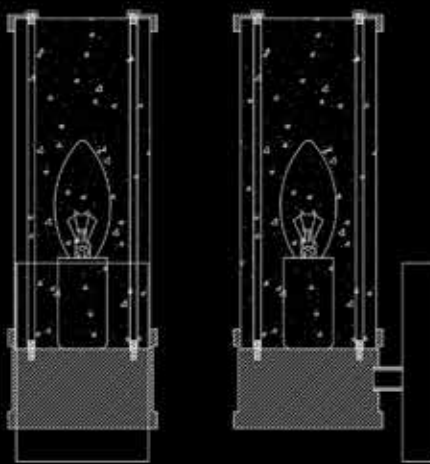

10271 S/S

Подвесной светильник
L70xH225
E14 1*60W

10272 S/A

Бра
L70xH450xSP105
E14 2*60W

10271 /S

Подвесной светильник
L90xH225
E14 1*60W

10271 /A

Бра
L90xH275xSP125
E14 1*60W