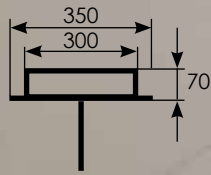

15000

15211/S
Подвесной светильник
D1300xH3500
LED strip 247W
IP 20 LED **

Арматура цвет розовое золото