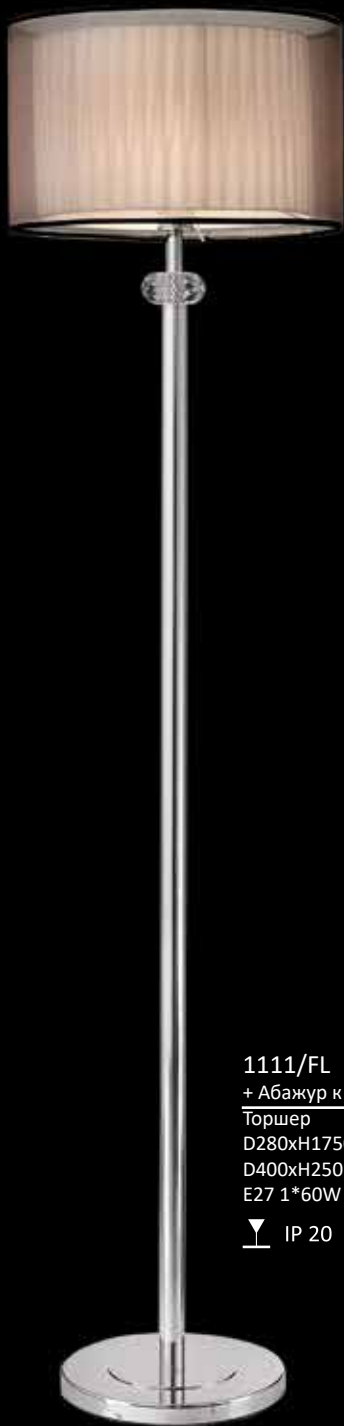

1111/FL
+ Абажур к 1600/FL
Торшер
D280xH1750
D400xH250
E27 1*60W
IP 20