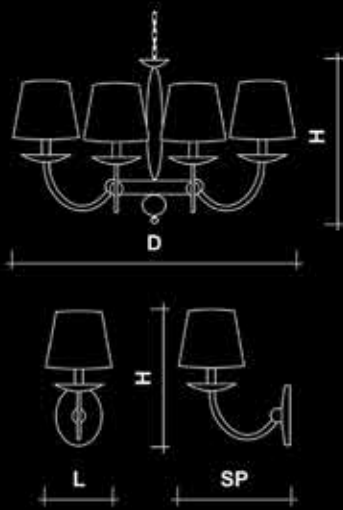

NEWPORT[®]

2021/2

NEWPORT[®]

The best light
for life ...

Условные обозначения

D – диаметр, мм
 H – высота (без учета высоты цепи и потолочного крепления), мм
 L – длина, мм
 W – ширина, мм
 SP – для бра, расстояние от стены, мм
 L100x100 – габаритные размеры (для светильников прямоугольной и неправильной формы), мм

- | | | | |
|--|------------------------------|--|----------------|
| | Люстра, подвесной светильник | | Овальная форма |
| | Потолочный светильник | | Диаметр чашки |
| | Бра | | Длина цепи |
| | Торшер | | Сборная высота |
| | Настольная лампа | | |