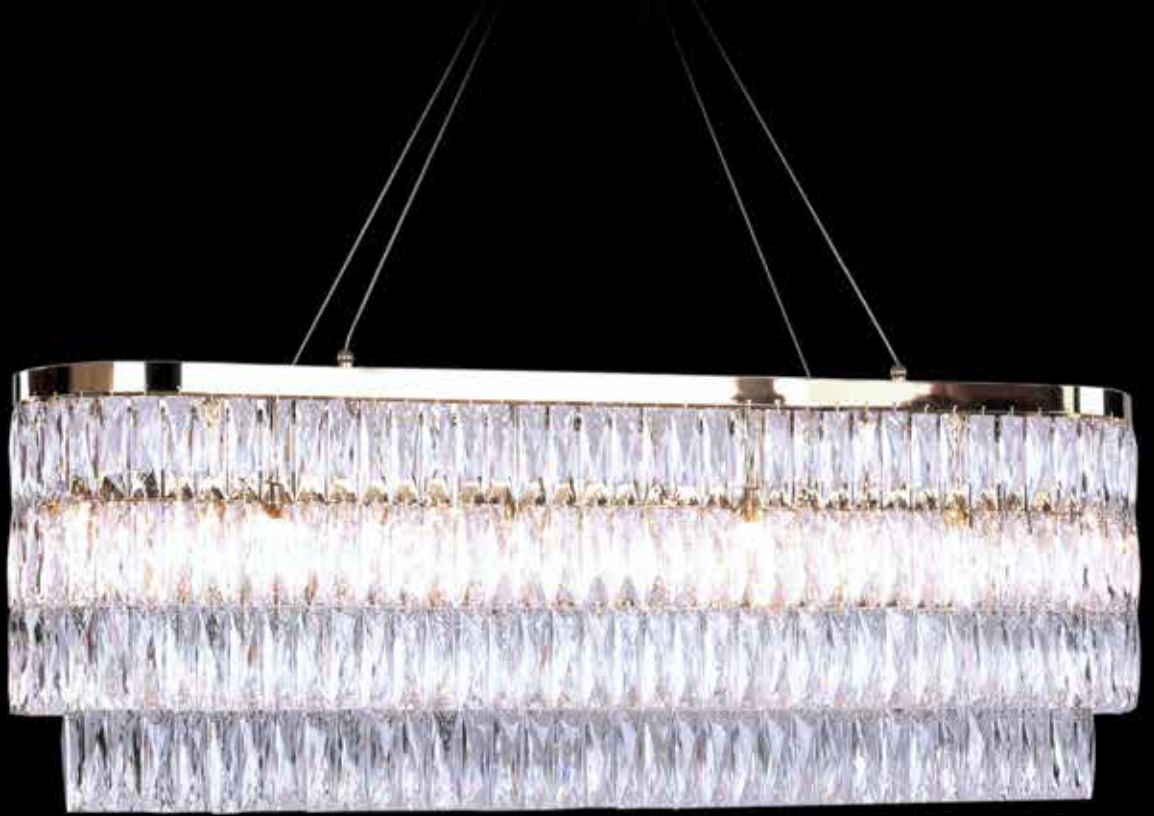

10128+6/S

Подвесной светильник
L900x280xH340
G9 14*40W

10128+8/S

Подвесной светильник
L1220x280xH440
G9 16*60W