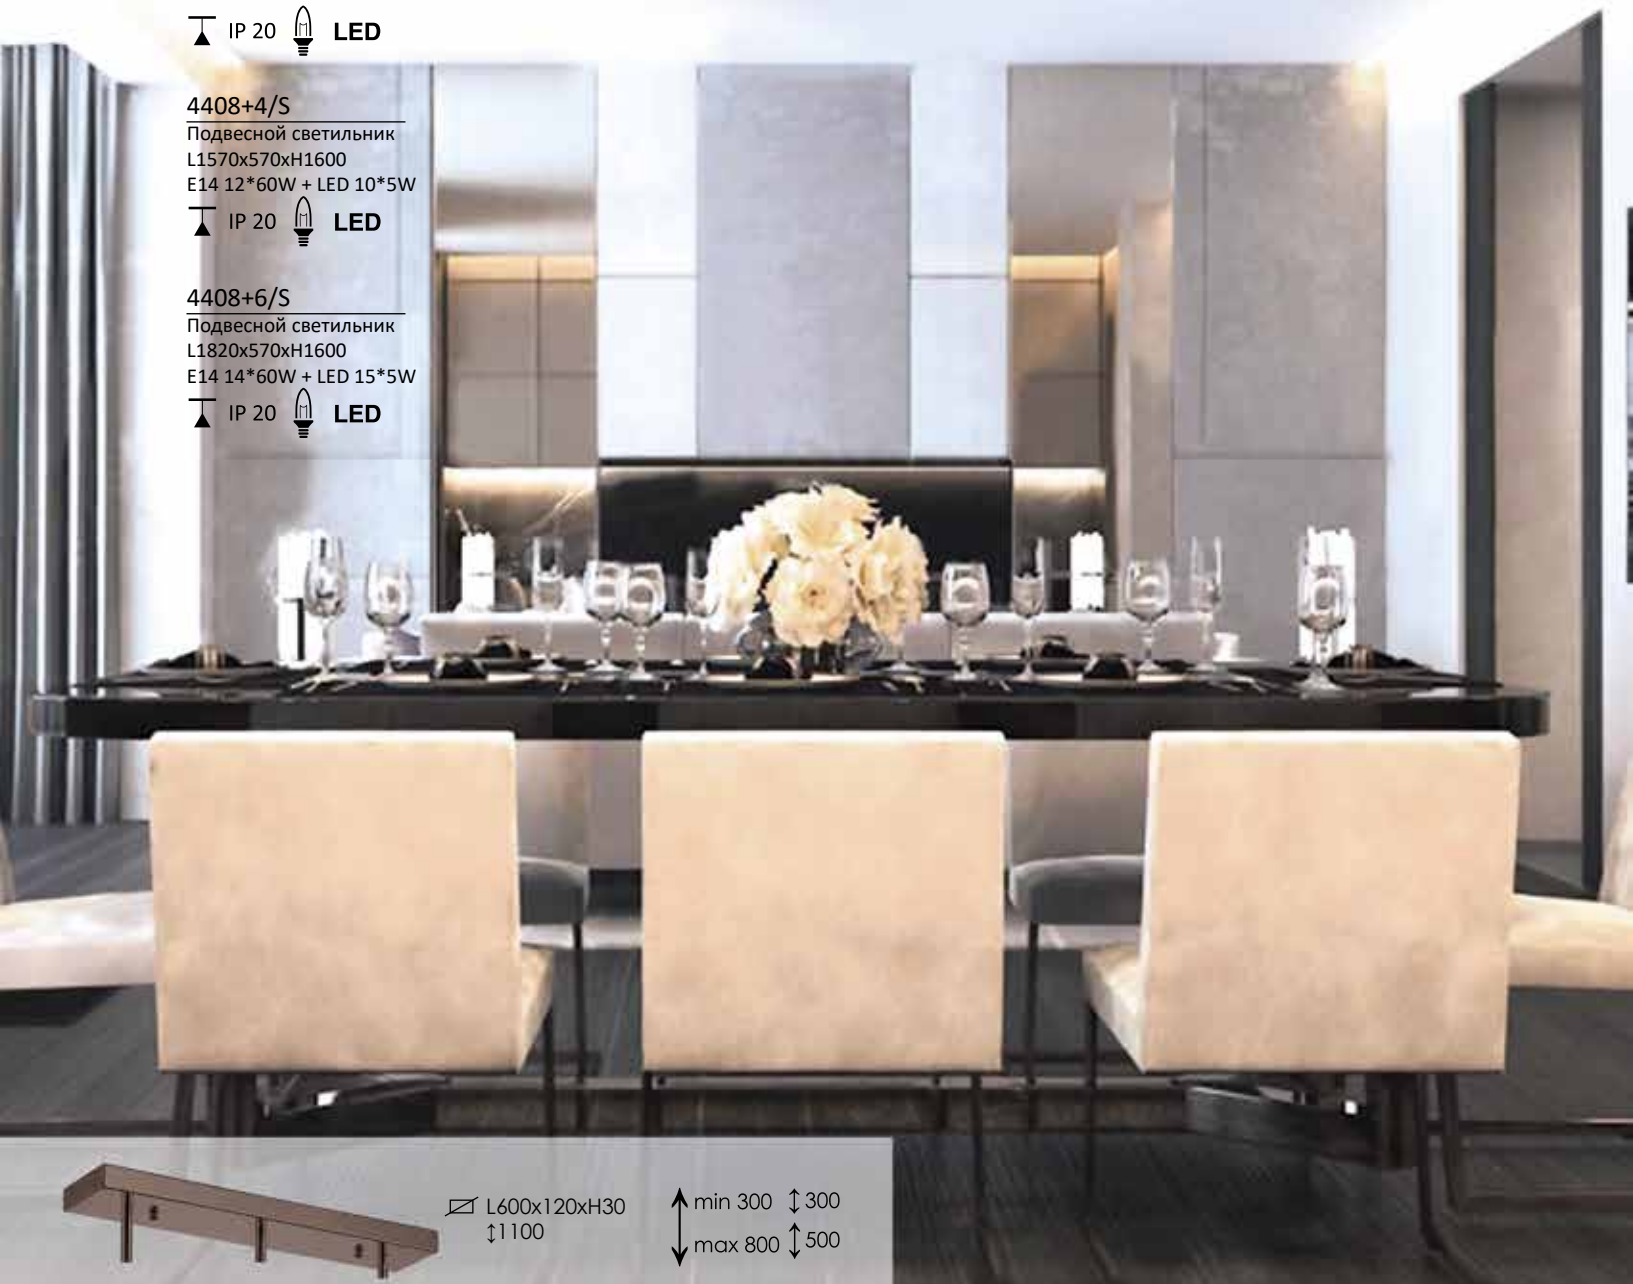

IP 20 LED

4408+4/S

Подвесной светильник
L1570x570xH1600
E14 12*60W + LED 10*5W

IP 20 LED

4408+6/S

Подвесной светильник
L1820x570xH1600
E14 14*60W + LED 15*5W

IP 20 LED

L600x120xH30
↓1100