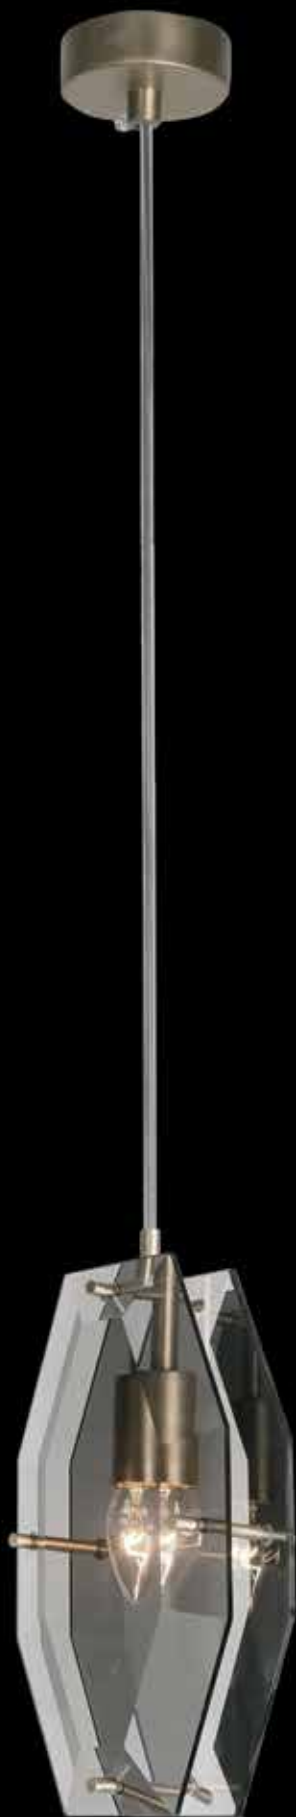

Арматура цвет никель или золото
Плафоны из прозрачного стекла
Потолочное основание черное с хромом
или золотом

10226/A
Бра
L170xH350xSP100
G9 6*40W
◀ IP 20 

Арматура цвет никель или матовая латунь
Прозрачные стеклянные элементы