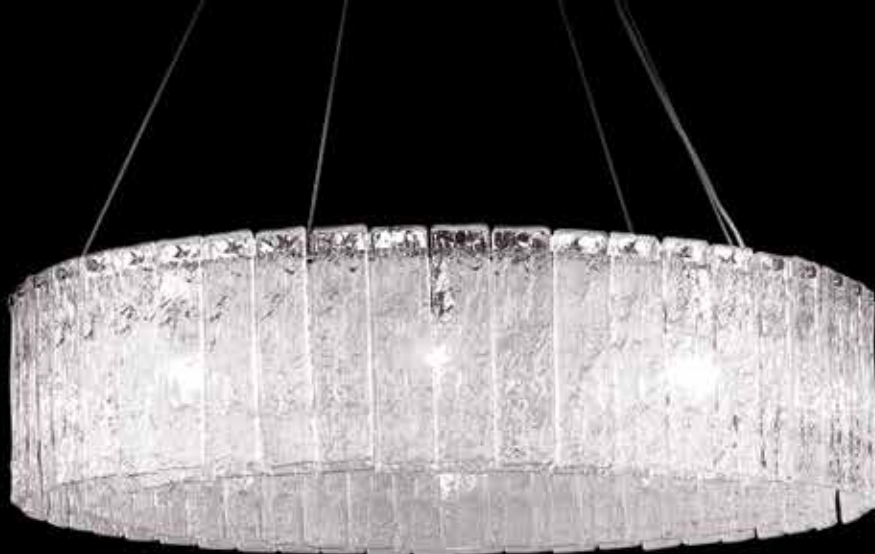

10826+4/S
Подвесной светильник
D800xH240
E14 10*60W
IP 20