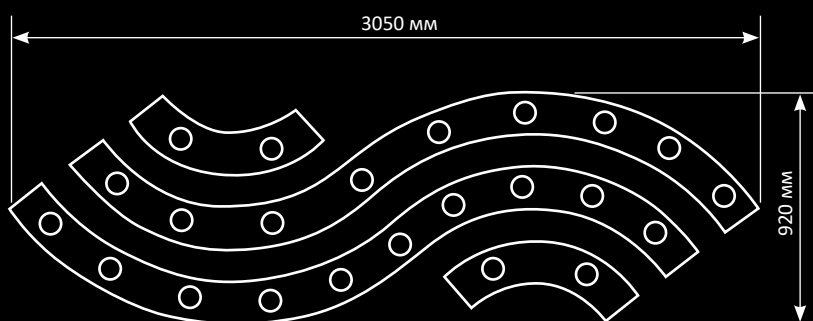

8300

Возможные варианты композиций

Арматура цвет латунь
Прозрачные хрустальные элементы