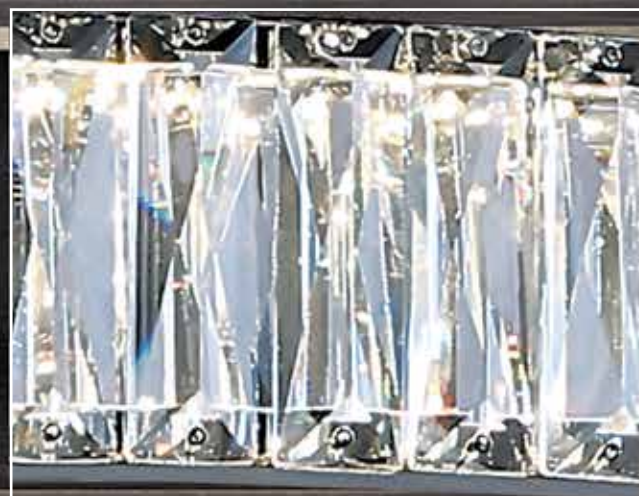

∅12xH30
↑2000

∅140xH35
↑2000

Арматура цвет хром или золото
Прозрачные хрустальные подвески