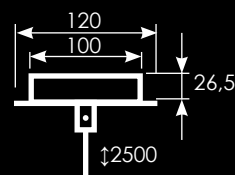

65001/A

Бра
L115xH295xSP200
E14 1*60W

65001/S

Подвесной светильник
D115xH200
E14 1*60W