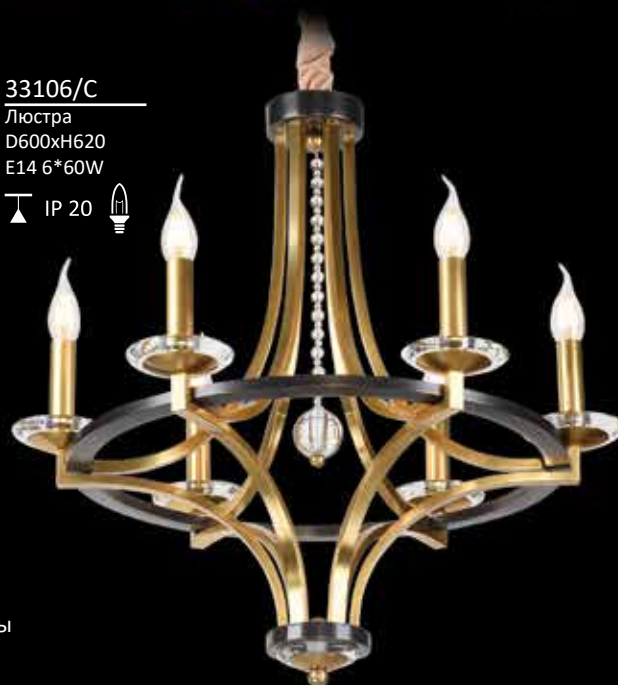

Бра
L100xH320xSP200
E14 1*60W

33106/C

Люстра
D600xH620
E14 6*60W

ø120xH85
↑1000

Арматура цвет латунь + черный
Прозрачные хрустальные элементы

35000

35008+1/S

Подвесной светильник