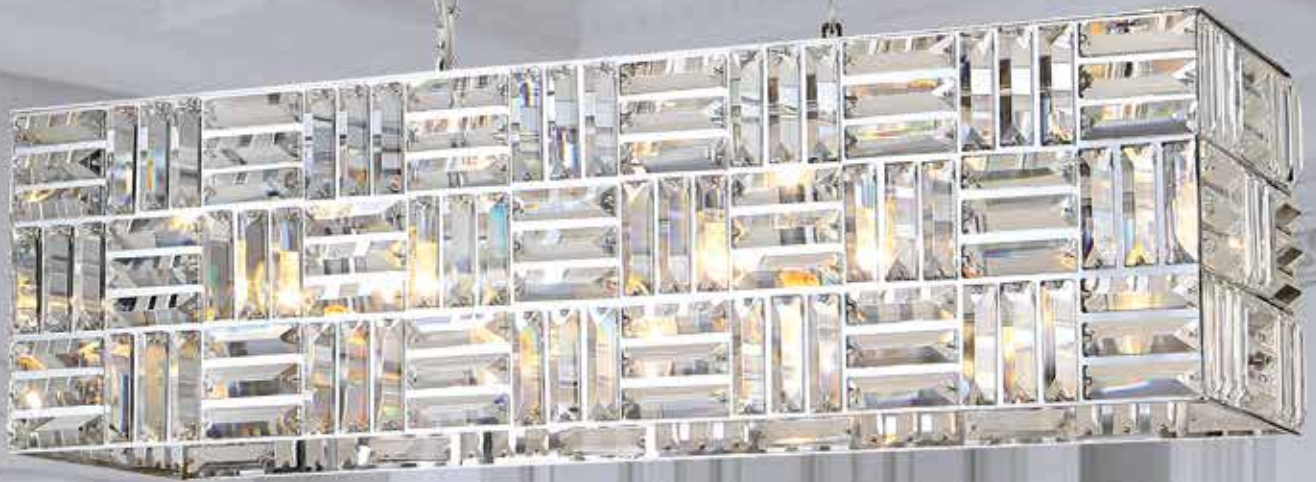

8281/600

Подвесной светильник

D600xH50

LED strip 75W 7500Lm 3000K

IP 20 **LED**

D170xH40
↑2500

Арматура цвет хром
Прозрачные хрустальные элементы

8297/S
Подвесной светильник
L900x260xH250
E14 7*60W
IP 20 