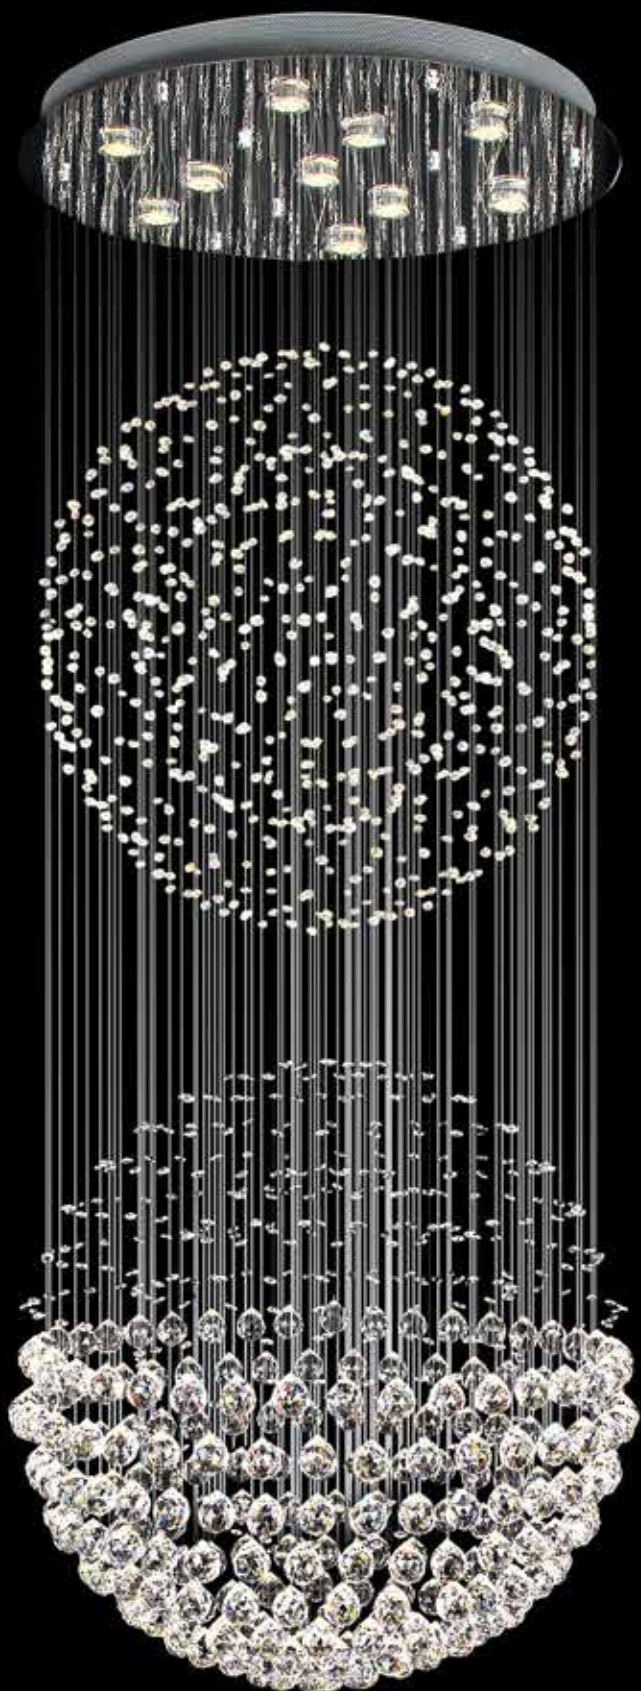

8113/230

Потолочный светильник
D800xH2370
GU10 13*50W

▲ IP 20  **

Арматура цвет хром или золото
Прозрачные хрустальные подвески

8031/250

Потолочный светильник
D210xH2500
GU10 1*50W

▲ IP 20  **

Арматура цвет хром или золото
Хрустальные элементы прозрачного
или коньячного цвета