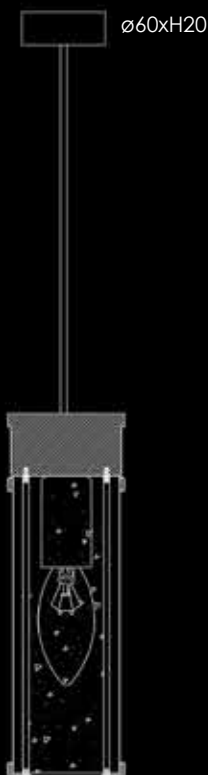

10271 S/S

Подвесной светильник
L70xH225
E14 1*60W