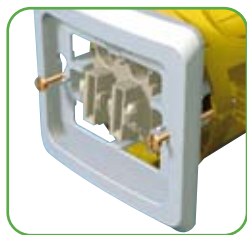

### Простота и удобство монтажа

Установка изделий выполняется винтами или монтажными «лапками» в монтажные коробки диаметром 55-75 мм. Пока изделие не установлено, монтажные лапки прижаты к корпусу, что делает удобным начало монтажа. Универсальные винты позволяют использовать как плоскую, так и крестовую отвертку.