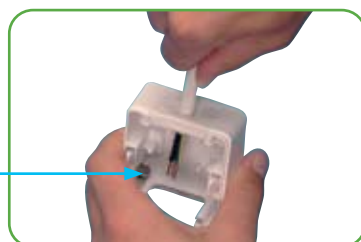

Помните о необходимости открыть дренажные отверстия для слива воды