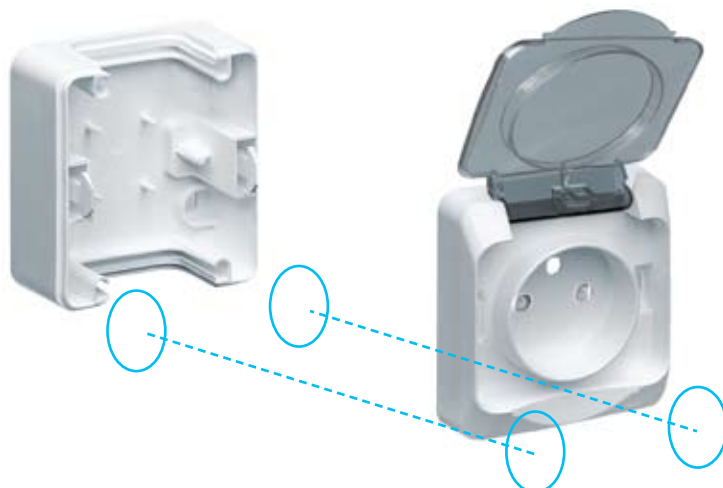

Этюд Удачное решение для города и дачи

Изделия со степенью защиты IP44: Особенности конструктивного исполнения и монтажа

Угол разворота крышки

Большой угол разворота крышки на 140 градусов позволяет удобно включать вилку в розетку.

Защелки

Надежная система защелок позволяет легко и быстро выполнить монтаж. Не требуются дополнительные инструменты, передняя крышка легко защелкивается на задней.

Технические подробности

1. Большое пространство между задней панелью и механизмом для свободного подключения проводов любого диаметра.
2. Кольцевая клемма на задней панели для подсоединения заземляющего контакта.
3. Заводские отверстия на задней панели для установки продукта на стене с соблюдением класса защиты IP44.
4. Дренажные отверстия для отвода конденсата.

Сальники

Оба сальника имеют жесткую часть по краям, а средняя часть сделана из более эластичного материала.

Один сальник плоский (для провода $\varnothing$ 13,5 мм), второй имеет пирамидальную форму (для $\varnothing$ 5, 10, 16 и 20 мм).

Сальники взаимозаменяемы, т.е. их можно менять местами в зависимости от расположения изделия на стене без потери влагозащитных свойств изделий.

Соответствие ГОСТ Р

АЯ96

Нормативные ссылки:

Розетки

ГОСТ Р 51322.1-99 (МЭК 60884-1-94)

Выключатели

ГОСТ Р 51324.1-2005 (МЭК 60669-1:2000)

Диммеры

ГОСТ Р 51324.1-2005 (МЭК 60669-2-1-2000)

ГОСТ Р 51324.2.1-99 (МЭК 60663-2-1-96)