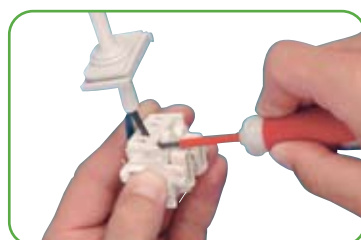

7. Подсоедините провода к клеммам гнезда и закрутите винты. Клеммы расположены в одну линию. Благодаря подъемно-винтовым клеммам обеспечивается надежное подключение проводов к контактам.