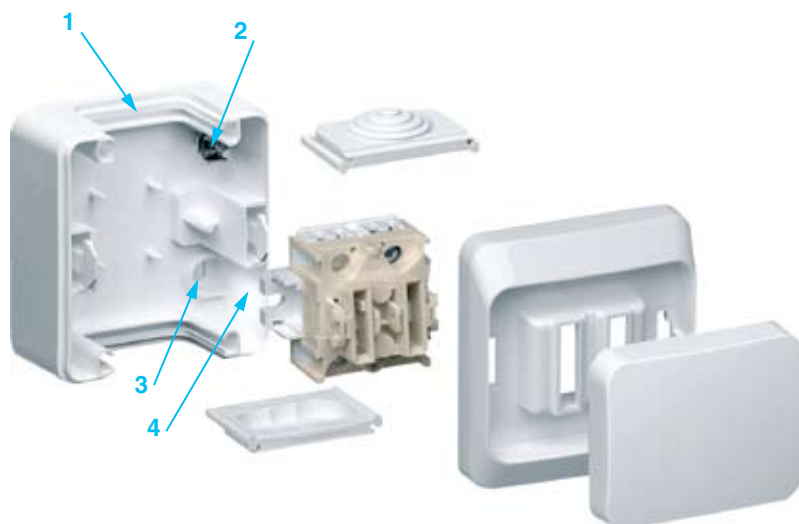

Этюд Удачное решение для города и дачи

Изделия со степенью защиты IP44: Особенности конструктивного исполнения и монтажа

Угол разворота крышки

Большой угол разворота крышки на 140 градусов позволяет удобно включать вилку в розетку.

Защелки

Надежная система защелок позволяет легко и быстро выполнить монтаж. Не требуются дополнительные инструменты, передняя крышка легко защелкивается на задней.

Технические подробности

1. Большое пространство между задней панелью и механизмом для свободного подключения проводов любого диаметра.
2. Кольцевая клемма на задней панели для подсоединения заземляющего контакта.
3. Заводские отверстия на задней панели для установки продукта на стене с соблюдением класса защиты IP44.
4. Дренажные отверстия для отвода конденсата.

Сальники

Оба сальника имеют жесткую часть по краям, а средняя часть сделана из более эластичного материала.

Один сальник плоский (для провода $\varnothing$ 13,5 мм), второй имеет пирамидальную форму (для $\varnothing$ 5, 10, 16 и 20 мм).

Сальники взаимозаменяемы, т.е. их можно менять местами в зависимости от расположения изделия на стене без потери влагозащитных свойств изделий.

Соответствие ГОСТ Р

АЯ96

Нормативные ссылки:

Розетки

ГОСТ Р 51322.1-99 (МЭК 60884-1-94)

Выключатели

ГОСТ Р 51324.1-2005 (МЭК 60669-1:2000)

Диммеры

ГОСТ Р 51324.1-2005 (МЭК 60669-2-1-2000)

ГОСТ Р 51324.2.1-99 (МЭК 60663-2-1-96)