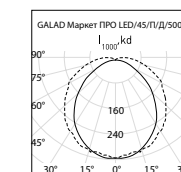

Возможность создания непрерывной светящейся линии.

Система стыковки: в линию, угол, Т и соединения

Защитное стекло выполнено из матового поликарбоната.

Стальной корпус, защищённый полиэфирной порошковой краской.

Различная цветовая температура: 3 000К, 4 000К, 5 000К позволяет учесть индивидуальные особенности товаров.

По концам светильника расположены клеммные колодки, внутри корпуса проведены транзитные линии:
- двухпроводная («L», «N») с транзитом заземления по корпусу - для однофазного подключения;
- пятипроводная («L1», «L2», «L3», «N», «PE»), которая обеспечивает возможность подключения светильников к разным фазам.

Варианты монтажа: на потолок, на монтажный профиль, подвесы.

Конструкция позволяет проложить внутри корпуса светильника дополнительные линии проводов без применения лотков.

Общие технические характеристики

Напряжение	220 (198-264) В
Номинальная частота	50 Гц
Коэффициент мощности	не менее 0,95
Класс защиты от поражения эл. током	I
Степень защиты оптического отсека	IP20
Климатическое исполнение	УХЛ4
Индекс цветопередачи	не менее 80
Коэффициент пульсаций	не более 3%

Таблица модификаций