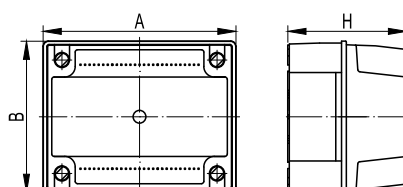

Коробки ответвительные с гладкими стенками и высокой прозрачной крышкой, IP56

Характеристики:

- высокая крышка увеличивает внутреннее пространство коробки;
- ввод труб и кабеля в коробки осуществляется при помощи муфт и кабельных зажимов (заказываются отдельно);
- крышки коробок снабжены уплотнительным шнуром из пористой резины;
- привязка крышки к основанию коробок 54240–54440 осуществляется специальными гибкими петлями;
- крышки коробок 54040, 54140 фиксируются металлическими шурупами.

Условный размер, мм	Габаритный размер (АхВхН), мм	Упаковка, шт.	Код
150x110x135	154x114x141	1	54040
190x145x135	195x150x140	1	54140
240x190x160	255x199x168	1	54240
300x220x180	312x239x211	1	54340
380x300x180	409x304x244	1	54440