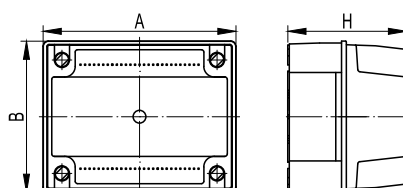

Условный размер, мм	Габаритный размер (АхВхН), мм	Упаковка, шт.	Код
120x80x50	134x94x62	1	53920
150x110x70	165x124x84	1	54020
190x140x70	204x159x84	1	54120
240x190x90	254x199x102	1	54220
300x220x120	312x239x132	1	54320
380x300x120	409x304x130	1	54420

Коробки ответвительные с гладкими стенками и высокой крышкой, IP56

Характеристики:

- высокая крышка увеличивает внутреннее пространство коробки;
- ввод труб и кабеля в коробки осуществляется при помощи муфт и кабельных зажимов (заказываются отдельно);
- крышки коробок снабжены уплотнительным шнуром из пористой резины;
- привязка крышки к основанию коробок 54230–54430 осуществляется специальными гибкими петлями;
- крышки коробок 54030, 54130 фиксируются металлическими шурупами.

Условный размер, мм	Габаритный размер (АхВхН), мм	Упаковка, шт.	Код
150x110x135	154x114x141	1	54030
190x145x135	195x150x140	1	54130
240x190x160	255x199x168	1	54230
300x220x180	312x239x211	1	54330
380x300x180	409x304x244	1	54430

Условный размер, мм	Габаритный размер (АхВхН), мм	Упаковка, шт.	Код
150x110x135	154x114x141	1	54040
190x145x135	195x150x140	1	54140
240x190x160	255x199x168	1	54240
300x220x180	312x239x211	1	54340
380x300x180	409x304x244	1	54440