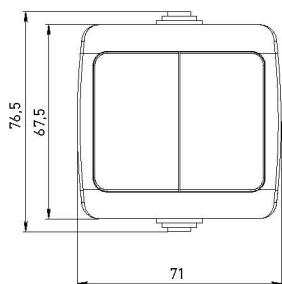

Изображение	Наименование	Габаритные размеры	Напряжение, В	Ном. ток, А	Масса нетто, кг	Схематическое изображение	Принципиальная схема	Артикул
	Блок – розетка «Мурманск», 16А с заземлением с крышкой + 1-клавишный выключатель IP54, серый EKF PROxima	Рис. 4	230	16	0,164			EFRV16-050-30-540
	Блок – розетка «Мурманск», 16А с заземлением с крышкой + 2-клавишный выключатель IP54, серый EKF PROxima	Рис. 4		16	0,172			EFRV16-052-30-540

### ТЕХНИЧЕСКИЕ ХАРАКТЕРИСТИКИ

Параметры	Значения	
	выключатели	розетки
Способ монтажа	Открытая установка	
Цвет	Серый	
Степень защиты	IP 54	
Номинальный ток, А	10	16

### Габаритные и установочные размеры

Рис. 1

Рис. 2

Рис. 3

Рис. 4