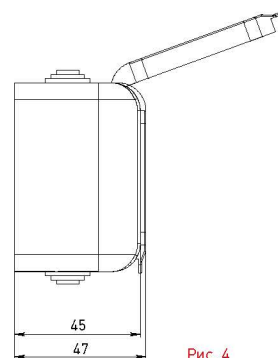

Изображение	Наименование	Габаритные размеры	Напряжение, В	Ном. ток, А	Масса нетто, кг	Схематическое изображение	Принципиальная схема	Артикул
	Блок – розетка «Мурманск», 16А с заземлением с крышкой + 1-клавишный выключатель IP54, серый EKF PROxima	Рис. 4	230	16	0,164			EFRV16-050-30-540
	Блок – розетка «Мурманск», 16А с заземлением с крышкой + 2-клавишный выключатель IP54, серый EKF PROxima	Рис. 4		16	0,172			EFRV16-052-30-540

### ТЕХНИЧЕСКИЕ ХАРАКТЕРИСТИКИ

Параметры	Значения	
	выключатели	розетки
Способ монтажа	Открытая установка	
Цвет	Серый	
Степень защиты	IP 54	
Номинальный ток, А	10	16

### Габаритные и установочные размеры

Рис. 1

Рис. 2

Рис. 3

Рис. 4