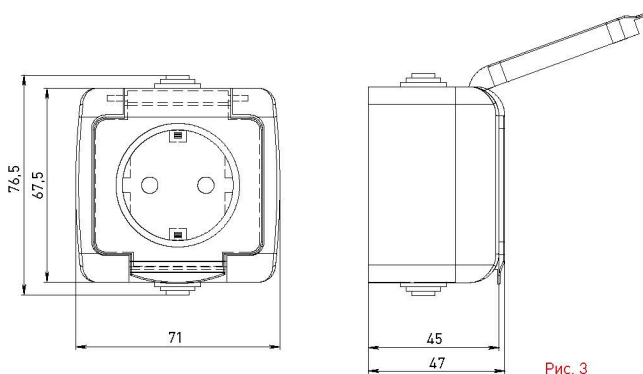

Изображение	Наименование	Габаритные размеры	Напряжение, В	Ном. ток, А	Масса нетто, кг	Схематическое изображение	Принципиальная схема	Артикул
	Блок – розетка «Мурманск», 16А с заземлением с крышкой + 1-клавишный выключатель IP54, серый EKF PROxima	Рис. 4	230	16	0,164			EFRV16-050-30-540
	Блок – розетка «Мурманск», 16А с заземлением с крышкой + 2-клавишный выключатель IP54, серый EKF PROxima	Рис. 4		16	0,172			EFRV16-052-30-540

### ТЕХНИЧЕСКИЕ ХАРАКТЕРИСТИКИ

Параметры	Значения	
	выключатели	розетки
Способ монтажа	Открытая установка	
Цвет	Серый	
Степень защиты	IP 54	
Номинальный ток, А	10	16

### Габаритные и установочные размеры

Рис. 1

Рис. 2

Рис. 3

Рис. 4