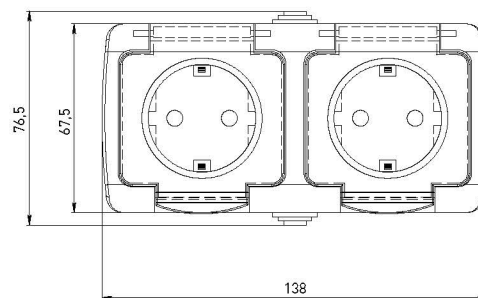

Изображение	Наименование	Габаритные размеры	Напряжение, В	Ном. ток, А	Масса нетто, кг	Схематическое изображение	Принципиальная схема	Артикул
	Блок – розетка «Мурманск», 16А с заземлением с крышкой + 1-клавишный выключатель IP54, серый EKF PROxima	Рис. 4	230	16	0,164			EFRV16-050-30-540
	Блок – розетка «Мурманск», 16А с заземлением с крышкой + 2-клавишный выключатель IP54, серый EKF PROxima	Рис. 4		16	0,172			EFRV16-052-30-540

### ТЕХНИЧЕСКИЕ ХАРАКТЕРИСТИКИ

Параметры	Значения	
	выключатели	розетки
Способ монтажа	Открытая установка	
Цвет	Серый	
Степень защиты	IP 54	
Номинальный ток, А	10	16

### Габаритные и установочные размеры

Рис. 1

Рис. 2

Рис. 3

Рис. 4