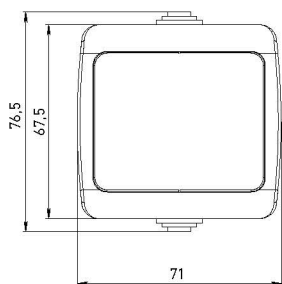

Изображение	Наименование	Габаритные размеры	Напряжение, В	Ном. ток, А	Масса нетто, кг	Схематическое изображение	Принципиальная схема	Артикул
	Блок – розетка «Мурманск», 16А с заземлением с крышкой + 1-клавишный выключатель IP54, серый EKF PROxima	Рис. 4	230	16	0,164			EFRV16-050-30-540
	Блок – розетка «Мурманск», 16А с заземлением с крышкой + 2-клавишный выключатель IP54, серый EKF PROxima	Рис. 4		16	0,172			EFRV16-052-30-540

### ТЕХНИЧЕСКИЕ ХАРАКТЕРИСТИКИ

Параметры	Значения	
	выключатели	розетки
Способ монтажа	Открытая установка	
Цвет	Серый	
Степень защиты	IP 54	
Номинальный ток, А	10	16

### Габаритные и установочные размеры

Рис. 1

Рис. 2

Рис. 3

Рис. 4