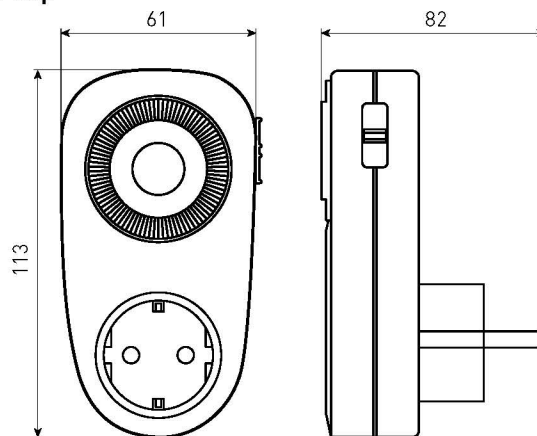

ТЕХНИЧЕСКИЕ ХАРАКТЕРИСТИКИ

Параметры	Значения		
	SB-01	SMT-48p	SAT-20p
Номинальный ток, А	16		
Максимальная нагрузка, кВт	3,5		
Напряжение сети, В	230		
Номинальная частота сети, Гц	50		
Потребляемая мощность, Вт	0,5	1	
Степень защиты IP	20		
Количество программ	0	48 в день	20 ячеек памяти в сутки/в неделю
Минимальное время установки, мин.	0	1	
Характеристики USB-порта	5 В 2,1 А – два USB-порта		-

Габаритные и установочные размеры

SB-01

SMT-48p

SAT-20p