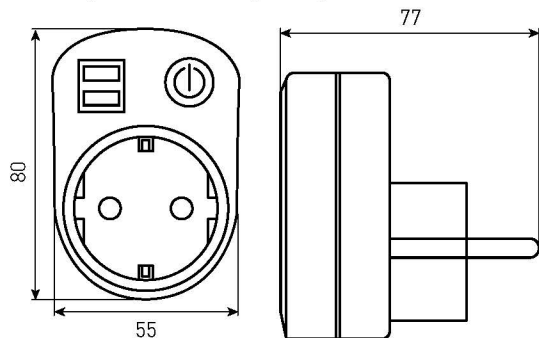

ТЕХНИЧЕСКИЕ ХАРАКТЕРИСТИКИ

Параметры	Значения		
	SB-01	SMT-48p	SAT-20p
Номинальный ток, А	16		
Максимальная нагрузка, кВт	3,5		
Напряжение сети, В	230		
Номинальная частота сети, Гц	50		
Потребляемая мощность, Вт	0,5	1	
Степень защиты IP	20		
Количество программ	0	48 в день	20 ячеек памяти в сутки/в неделю
Минимальное время установки, мин.	0	1	
Характеристики USB-порта	5 В 2,1 А – два USB-порта		-

Габаритные и установочные размеры

SB-01

SMT-48p

SAT-20p