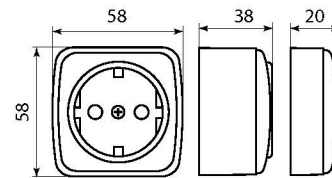

Изображение	Наименование	Габаритные размеры	Напряже- ние, В	Ном. ток, А	Масса нетто, кг	Схематическое изображение	Схема подключения	Артикул
	Выключатель 1-клавишный ОП «Минск», 10 А, темное дерево EKF BASIC	Рис. 7	230	10	0,044			EGV10-021-40
	Выключатель 1-клавишный ОП «Минск», 10 А, с индикатором, темное дерево EKF BASIC				0,0445			EGV10-121-40
	Выключатель 2-клавишный ОП «Минск», 10 А, темное дерево EKF BASIC				0,047			EGV10-023-40
	Выключатель 2-клавишный ОП «Минск», 10 А, с индикатором, темное дерево EKF BASIC				0,0475			EGV10-123-40
	Розетка 1-местная ОП «Минск», 10 А, без заземления, темное дерево EKF BASIC	Рис. 8	230	16	0,039			EGR10-022-40
	Розетка 1-местная ОП «Минск», 16 А, с заземлением, темное дерево EKF BASIC				0,046			EGR16-028-40
	Розетка 2-местная ОП «Минск», 10 А, без заземления, темное дерево EKF BASIC	Рис. 9	230	10	0,048			EGR10-102-40
	Розетка 2-местная ОП «Минск», 16 А, с заземлением, темное дерево EKF BASIC				0,047			EGR16-128-40
	Розетка Phone 1-местная ОП «Минск», темное дерево EKF BASIC	Рис. 7	230	-	0,037			EGT01-034-40
	Розетка RJ-45 1-местная ОП «Минск», 1 А, 120 В, темное дерево EKF BASIC				0,038			EGK01-035-40
	Розетка TV 1-местная ОП «Минск», 75 Ом, 5-862 МГц, темное дерево EKF BASIC				0,04			EGA00-027-40

## ТЕХНИЧЕСКИЕ ХАРАКТЕРИСТИКИ

Параметры	Значения	
	выключатели	розетки
Способ монтажа	Скрытая/открытая установка	
Цвет	Белый/Бежевый/темное дерево/светлое дерево	
Степень защиты	IP 20	
Номинальный ток	10	10, 16
Крепление к монтажной коробке	Винты либо распорные лапки	
Материал корпуса	ABS-пластик	
Материал основания	Негорючий пластик	

## Габаритные и установочные размеры

Рис. 1

Рис. 2

Рис. 3

Рис. 4

Рис. 5

Рис. 6

Рис. 7

Рис. 8

Рис. 9

Рис. 10