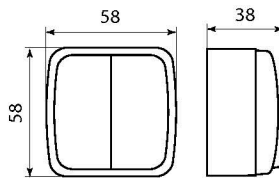

Изображение	Наименование	Габаритные размеры	Напряже- ние, В	Ном. ток, А	Масса нетто, кг	Схематическое изображение	Схема подключения	Артикул
	Выключатель 1-клавишный ОП «Минск», 10 А, темное дерево EKF BASIC	Рис. 7	230	10	0,044			EGV10-021-40
	Выключатель 1-клавишный ОП «Минск», 10 А, с индикатором, темное дерево EKF BASIC				0,0445			EGV10-121-40
	Выключатель 2-клавишный ОП «Минск», 10 А, темное дерево EKF BASIC				0,047			EGV10-023-40
	Выключатель 2-клавишный ОП «Минск», 10 А, с индикатором, темное дерево EKF BASIC				0,0475			EGV10-123-40
	Розетка 1-местная ОП «Минск», 10 А, без заземления, темное дерево EKF BASIC	Рис. 8	230	16	0,039			EGR10-022-40
	Розетка 1-местная ОП «Минск», 16 А, с заземлением, темное дерево EKF BASIC				0,046			EGR16-028-40
	Розетка 2-местная ОП «Минск», 10 А, без заземления, темное дерево EKF BASIC	Рис. 9	230	10	0,048			EGR10-102-40
	Розетка 2-местная ОП «Минск», 16 А, с заземлением, темное дерево EKF BASIC				0,047			EGR16-128-40
	Розетка Phone 1-местная ОП «Минск», темное дерево EKF BASIC	Рис. 7	230	-	0,037			EGT01-034-40
	Розетка RJ-45 1-местная ОП «Минск», 1 А, 120 В, темное дерево EKF BASIC				0,038			EGK01-035-40
	Розетка TV 1-местная ОП «Минск», 75 Ом, 5-862 МГц, темное дерево EKF BASIC				0,04			EGA00-027-40

## ТЕХНИЧЕСКИЕ ХАРАКТЕРИСТИКИ

Параметры	Значения	
	выключатели	розетки
Способ монтажа	Скрытая/открытая установка	
Цвет	Белый/Бежевый/темное дерево/светлое дерево	
Степень защиты	IP 20	
Номинальный ток	10	10, 16
Крепление к монтажной коробке	Винты либо распорные лапки	
Материал корпуса	ABS-пластик	
Материал основания	Негорючий пластик	

## Габаритные и установочные размеры

Рис. 1

Рис. 2

Рис. 3

Рис. 4

Рис. 5

Рис. 6

Рис. 7

Рис. 8

Рис. 9

Рис. 10