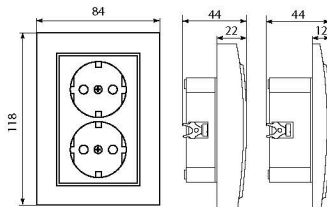

Изображение	Наименование	Габаритные размеры	Напряже- ние, В	Ном. ток, А	Масса нетто, кг	Схематическое изображение	Схема подключения	Артикул
	Выключатель 1-клавишный ОП «Минск», 10 А, темное дерево EKF BASIC	Рис. 7	230	10	0,044			EGV10-021-40
	Выключатель 1-клавишный ОП «Минск», 10 А, с индикатором, темное дерево EKF BASIC				0,0445			EGV10-121-40
	Выключатель 2-клавишный ОП «Минск», 10 А, темное дерево EKF BASIC				0,047			EGV10-023-40
	Выключатель 2-клавишный ОП «Минск», 10 А, с индикатором, темное дерево EKF BASIC				0,0475			EGV10-123-40
	Розетка 1-местная ОП «Минск», 10 А, без заземления, темное дерево EKF BASIC	Рис. 8	230	16	0,039			EGR10-022-40
	Розетка 1-местная ОП «Минск», 16 А, с заземлением, темное дерево EKF BASIC				0,046			EGR16-028-40
	Розетка 2-местная ОП «Минск», 10 А, без заземления, темное дерево EKF BASIC	Рис. 9	230	10	0,048			EGR10-102-40
	Розетка 2-местная ОП «Минск», 16 А, с заземлением, темное дерево EKF BASIC				0,047			EGR16-128-40
	Розетка Phone 1-местная ОП «Минск», темное дерево EKF BASIC	Рис. 7	230	-	0,037			EGT01-034-40
	Розетка RJ-45 1-местная ОП «Минск», 1 А, 120 В, темное дерево EKF BASIC				0,038			EGK01-035-40
	Розетка TV 1-местная ОП «Минск», 75 Ом, 5-862 МГц, темное дерево EKF BASIC				0,04			EGA00-027-40

## ТЕХНИЧЕСКИЕ ХАРАКТЕРИСТИКИ

Параметры	Значения	
	выключатели	розетки
Способ монтажа	Скрытая/открытая установка	
Цвет	Белый/Бежевый/темное дерево/светлое дерево	
Степень защиты	IP 20	
Номинальный ток	10	10, 16
Крепление к монтажной коробке	Винты либо распорные лапки	
Материал корпуса	ABS-пластик	
Материал основания	Негорючий пластик	

## Габаритные и установочные размеры

Рис. 1

Рис. 2

Рис. 3

Рис. 4

Рис. 5

Рис. 6

Рис. 7

Рис. 8

Рис. 9

Рис. 10