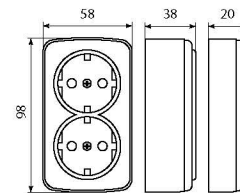

## ТЕХНИЧЕСКИЕ ХАРАКТЕРИСТИКИ

Параметры	Значения	
	выключатели	розетки
Способ монтажа	Скрытая/открытая установка	
Цвет	Белый/Бежевый/темное дерево/светлое дерево	
Степень защиты	IP 20	
Номинальный ток	10	10, 16
Крепление к монтажной коробке	Винты либо распорные лапки	
Материал корпуса	ABS-пластик	
Материал основания	Негорючий пластик	

## Габаритные и установочные размеры

Рис. 1

Рис. 2

Рис. 3

Рис. 4

Рис. 5

Рис. 6

Рис. 7

Рис. 8

Рис. 9

Рис. 10