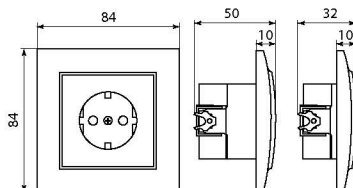

## ТЕХНИЧЕСКИЕ ХАРАКТЕРИСТИКИ

Параметры	Значения	
	выключатели	розетки
Способ монтажа	Скрытая/открытая установка	
Цвет	Белый/Бежевый/темное дерево/светлое дерево	
Степень защиты	IP 20	
Номинальный ток	10	10, 16
Крепление к монтажной коробке	Винты либо распорные лапки	
Материал корпуса	ABS-пластик	
Материал основания	Негорючий пластик	

## Габаритные и установочные размеры

Рис. 1

Рис. 2

Рис. 3

Рис. 4

Рис. 5

Рис. 6

Рис. 7