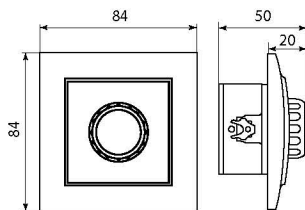

Изображение	Наименование	Габаритные размеры	Напряже- ние, В	Ном. ток, А	Масса нетто, кг	Схематическое изображение	Схема подключения	Артикул
	Выключатель 1-клавишный ОП «Минск», 10 А, темное дерево EKF BASIC	Рис. 7	230	10	0,044			EGV10-021-40
	Выключатель 1-клавишный ОП «Минск», 10 А, с индикатором, темное дерево EKF BASIC				0,0445			EGV10-121-40
	Выключатель 2-клавишный ОП «Минск», 10 А, темное дерево EKF BASIC				0,047			EGV10-023-40
	Выключатель 2-клавишный ОП «Минск», 10 А, с индикатором, темное дерево EKF BASIC				0,0475			EGV10-123-40
	Розетка 1-местная ОП «Минск», 10 А, без заземления, темное дерево EKF BASIC	Рис. 8	230	16	0,039			EGR10-022-40
	Розетка 1-местная ОП «Минск», 16 А, с заземлением, темное дерево EKF BASIC				0,046			EGR16-028-40
	Розетка 2-местная ОП «Минск», 10 А, без заземления, темное дерево EKF BASIC	Рис. 9	230	10	0,048			EGR10-102-40
	Розетка 2-местная ОП «Минск», 16 А, с заземлением, темное дерево EKF BASIC				0,047			EGR16-128-40
	Розетка Phone 1-местная ОП «Минск», темное дерево EKF BASIC	Рис. 7	230	-	0,037			EGT01-034-40
	Розетка RJ-45 1-местная ОП «Минск», 1 А, 120 В, темное дерево EKF BASIC				0,038			EGK01-035-40
	Розетка TV 1-местная ОП «Минск», 75 Ом, 5-862 МГц, темное дерево EKF BASIC				0,04			EGA00-027-40

## ТЕХНИЧЕСКИЕ ХАРАКТЕРИСТИКИ

Параметры	Значения	
	выключатели	розетки
Способ монтажа	Скрытая/открытая установка	
Цвет	Белый/Бежевый/темное дерево/светлое дерево	
Степень защиты	IP 20	
Номинальный ток	10	10, 16
Крепление к монтажной коробке	Винты либо распорные лапки	
Материал корпуса	ABS-пластик	
Материал основания	Негорючий пластик	

## Габаритные и установочные размеры

Рис. 1

Рис. 2

Рис. 3

Рис. 4

Рис. 5

Рис. 6

Рис. 7