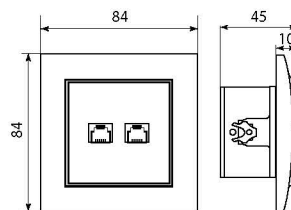

## ТЕХНИЧЕСКИЕ ХАРАКТЕРИСТИКИ

Параметры	Значения	
	выключатели	розетки
Способ монтажа	Скрытая/открытая установка	
Цвет	Белый/Бежевый/темное дерево/светлое дерево	
Степень защиты	IP 20	
Номинальный ток	10	10, 16
Крепление к монтажной коробке	Винты либо распорные лапки	
Материал корпуса	ABS-пластик	
Материал основания	Негорючий пластик	

## Габаритные и установочные размеры

Рис. 1

Рис. 2

Рис. 3

Рис. 4

Рис. 5

Рис. 6

Рис. 7