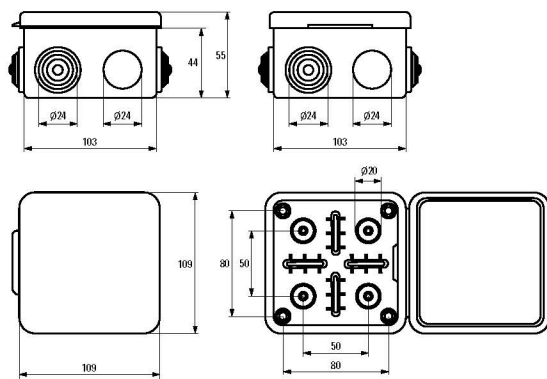

Коробка установочная КМР-030-014