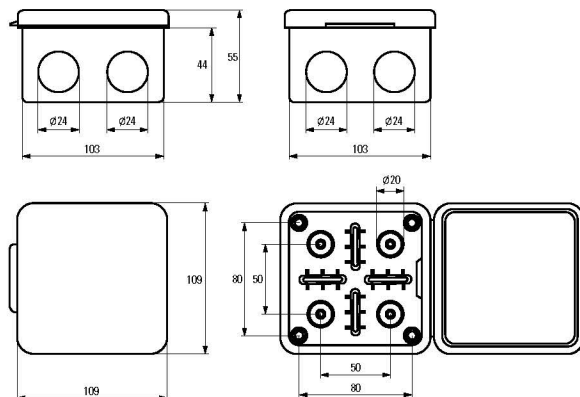

Габаритные и установочные размеры

Коробка установочная КМР-030-031

Коробка установочная КМР-030-014

Коробка установочная КМР-040-038, КМР-030-036

Коробка установочная КМР-040-039

Коробка установочная КМР-050-041

Коробка установочная КМР-050-042

Коробка установочная КМР-050-043

Коробка установочная КМР-050-048

Коробка установочная КМР-040-040

Коробка установочная КМР-040-040b

Коробка установочная КМР-030-037

Коробка установочная КМР-030-034