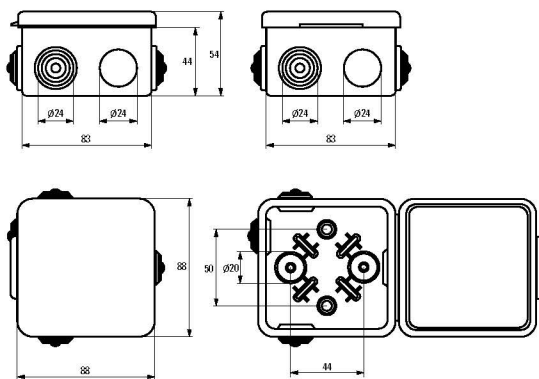

Габаритные и установочные размеры

Коробка установочная КМР-030-031