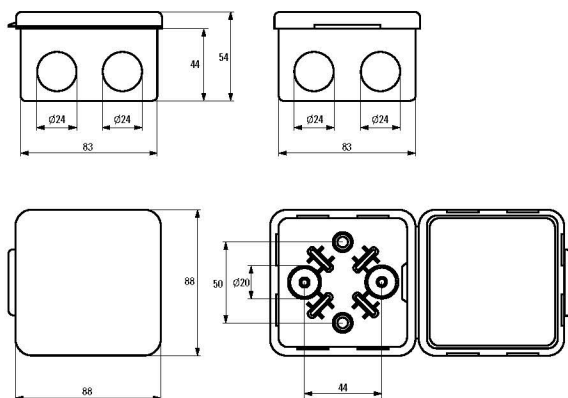

Коробка установочная КМР-030-035