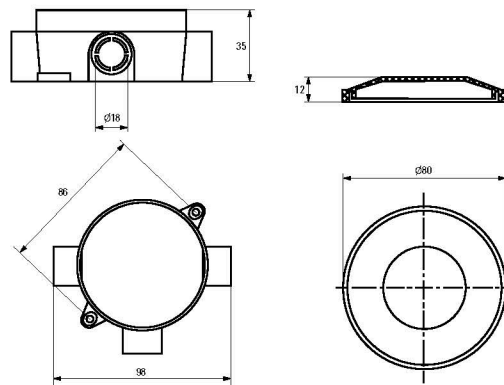

Габаритные и установочные размеры

Коробка установочная КМР-030-031

Коробка установочная КМР-030-014

Коробка установочная КМР-040-038, КМР-030-036

Коробка установочная КМР-040-039

Коробка установочная КМР-050-041

Коробка установочная КМР-050-042

Коробка установочная КМР-050-043

Коробка установочная КМР-050-048

Коробка установочная КМР-040-040

Коробка установочная КМР-040-040b

Коробка установочная КМР-030-037

Коробка установочная КМР-030-034