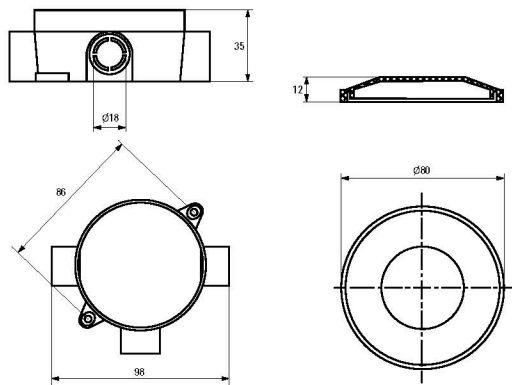

Габаритные и установочные размеры

Коробка установочная КМР-030-031

Коробка установочная КМР-030-014

Коробка установочная КМР-040-038, КМР-030-036

Коробка установочная КМР-040-039

Коробка установочная КМР-050-041

Коробка установочная КМР-050-042

Коробка установочная КМР-050-043

Коробка установочная КМР-050-048

Коробка установочная КМР-040-040

Коробка установочная КМР-040-040b

Коробка установочная КМР-030-037

Коробка установочная КМР-030-034