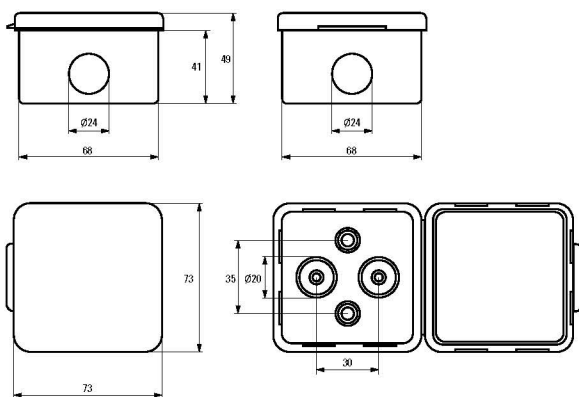

Габаритные и установочные размеры

Коробка установочная КМР-030-031

Коробка установочная КМР-030-014

Коробка установочная КМР-040-038, КМР-030-036

Коробка установочная КМР-040-039

Коробка установочная КМР-050-041

Коробка установочная КМР-050-042

Коробка установочная КМР-050-043

Коробка установочная КМР-050-048

Коробка установочная КМР-040-040

Коробка установочная КМР-040-040b

Коробка установочная КМР-030-037

Коробка установочная КМР-030-034