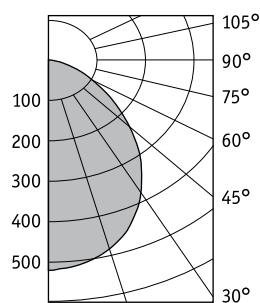

UNIQUE DL LED 12