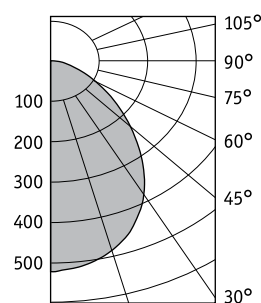

UNIQUE DL LED 16