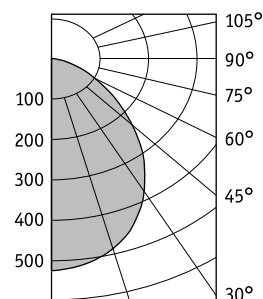

UNIQUE DL LED 21