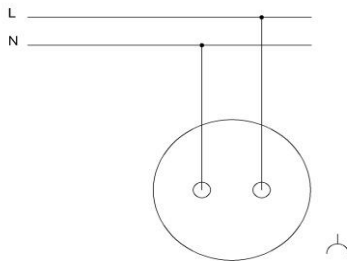

286 COSMO розетка б/з с защитными шторками  
COSMO CHILDPROOF SOCKET OUTLET WITHOUT EARTHED

РАЗМЕРЫ / DIMENSIONS

RU

- \* Номинальное напряжение: 250 В ~
- \* Номинальный ток: 16 А
- \* Без заземления, со шторками
- \* Цвет шторок: красный
- \* Винтовое соединение
- \* Для скрытого монтажа.

EN

- \* Rated voltage: 250 V~
- \* Rated current: 16 AX
- \* Installation with screw connection
- \* For flush-mounted installation.

СХЕМЫ ПОДКЛЮЧЕНИЯ / WIRING DIAGRAM

Варианты цветов/ COLOR OPTIONS

- |                |   |
|----------------|---|
| 619-010200-286 | Cosmo бел. розетка б/з с защитными шторками     |
| 619-010300-286 | Cosmo крем. розетка б/з с защитными шторками    |
| 619-011000-286 | Cosmo алюминий розетка б/з с защитными шторками |
| 619-011400-286 | Cosmo титаниум розетка б/з с защитными шторками |