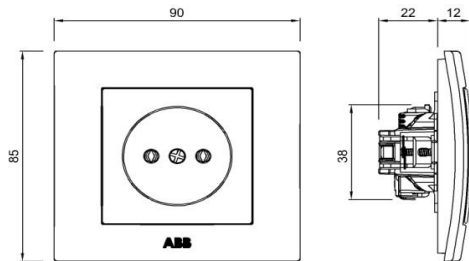

286 COSMO розетка б/з с защитными шторками  
COSMO CHILDPROOF SOCKET OUTLET WITHOUT EARTHED

РАЗМЕРЫ / DIMENSIONS

RU

- \* Номинальное напряжение: 250 В ~
- \* Номинальный ток: 16 А
- \* Без заземления, со шторками
- \* Цвет шторок: красный
- \* Винтовое соединение
- \* Для скрытого монтажа.

EN

- \* Rated voltage: 250 V~
- \* Rated current: 16 AX
- \* Installation with screw connection
- \* For flush-mounted installation.

СХЕМЫ ПОДКЛЮЧЕНИЯ / WIRING DIAGRAM

Варианты цветов/ COLOR OPTIONS

- |                |   |
|----------------|---|
| 619-010200-286 | Cosmo бел. розетка б/з с защитными шторками     |
| 619-010300-286 | Cosmo крем. розетка б/з с защитными шторками    |
| 619-011000-286 | Cosmo алюминий розетка б/з с защитными шторками |
| 619-011400-286 | Cosmo титаниум розетка б/з с защитными шторками |