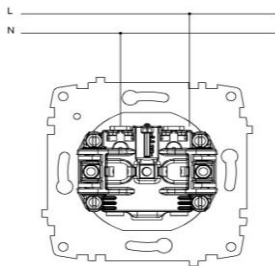

286 COSMO розетка б/з с защитными шторками  
COSMO CHILDPROOF SOCKET OUTLET WITHOUT EARTHED

РАЗМЕРЫ / DIMENSIONS

RU

- \* Номинальное напряжение: 250 В ~
- \* Номинальный ток: 16 А
- \* Без заземления, со шторками
- \* Цвет шторок: красный
- \* Винтовое соединение
- \* Для скрытого монтажа.

EN

- \* Rated voltage: 250 V~
- \* Rated current: 16 AX
- \* Installation with screw connection
- \* For flush-mounted installation.

СХЕМЫ ПОДКЛЮЧЕНИЯ / WIRING DIAGRAM

Варианты цветов/ COLOR OPTIONS

- |                |   |
|----------------|---|
| 619-010200-286 | Cosmo бел. розетка б/з с защитными шторками     |
| 619-010300-286 | Cosmo крем. розетка б/з с защитными шторками    |
| 619-011000-286 | Cosmo алюминий розетка б/з с защитными шторками |
| 619-011400-286 | Cosmo титаниум розетка б/з с защитными шторками |