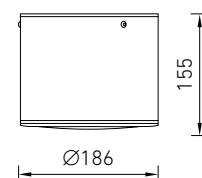

Аксессуар для накладного монтажа (общий вид)