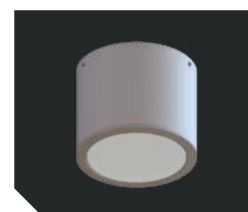

Характеристики

Цветовая температура: 4000 К
(3000 К под заказ)
Индекс цветопередачи: >80
(90 под заказ)

COLIBRI DL 19 LED