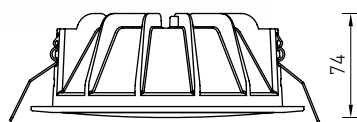

COLIBRI DL LED Светодиодные светильники типа DOWNLIGHT

COLIBRI DL LED 11

Ø145

Ø125

COLIBRI DL LED 15/19

Ø186

Ø165

О продукте