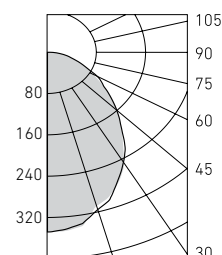

Цветовая температура: 4000 К
(3000 К под заказ)
Индекс цветопередачи: >80
(90 под заказ)

COLIBRI DL 19 LED

Аксессуар для накладного монтажа (общий вид)

Артикул	Световой поток, лм	Мощность, Вт	Лм/Вт	Масса, кг	Код светильника	PFC
COLIBRI DL LED 11 4000K	900	10	90	1.3	1170000770	≥ 0,98
COLIBRI DL LED 15 4000K	1400	15	93	1.5	1170000760	≥ 0,98
COLIBRI DL LED 19 4000K	1850	20	93	1.5	1170000780	≥ 0,98