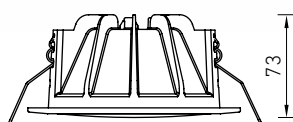

COLIBRI DL LED 11