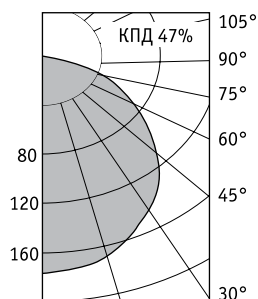

Конструкция

Цельнометаллический корпус из листовой стали, покрытый белой матовой порошковой краской.

Оптическая часть

Рассеиватель из ПММА в металлической рамке. Тип светодиодов: SMD.

Характеристики

Цветовая температура – 4000 К
Индекс цветопередачи – 80

	A	B
ALD 214	679	640
ALD 218	679	640
ALD 228	1289	1250
ALD 236	1289	1250

ALD 218

ALD 236

Артикул	Мощность, Вт	Масса, кг	ЭПРА	
			Код светильника	cos φ
ALD 218 HF	2×18	5,1	1004000310	>0,96
ALD 236 HF	2×36	5,1	1004000330	>0,96