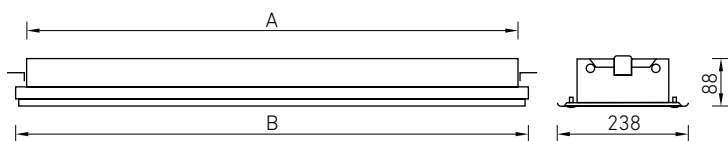

ALD Светильники для реечного потолка со степенью защиты IP54