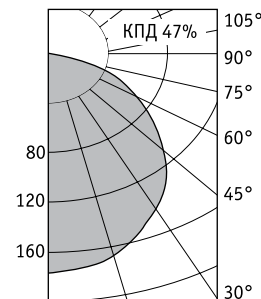

Конструкция

Цельнометаллический корпус из листовой стали, покрытый белой матовой порошковой краской.

Оптическая часть

Рассеиватель из ПММА в металлической рамке. Тип светодиодов: SMD.

Характеристики

Цветовая температура – 4000 К
Индекс цветопередачи – 80

	A	B
ALD 214	679	640
ALD 218	679	640
ALD 228	1289	1250
ALD 236	1289	1250

ALD 218

ALD 236

Артикул	Мощность, Вт	Масса, кг	ЭПРА	
			Код светильника	cos φ
ALD 218 HF	2×18	5,1	1004000310	>0,96
ALD 236 HF	2×36	5,1	1004000330	>0,96