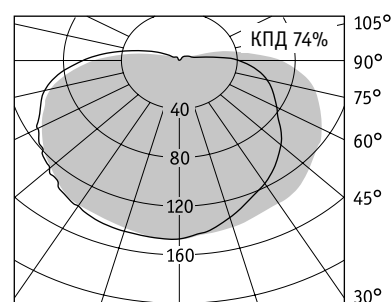

TS, TN Светильники со степенью защиты IP44

TS

Установка

Крепление на поверхность потолка или стены в помещении или под навесом.

Конструкция

Корпус из поликарбоната.

Оптическая часть

Рассеиватель из поликарбоната.

TS 100

TN

Артикул	Мощность, Вт	Масса, кг	Код светильника
TS 100	1×100	0,6	1147000010
TN 100	1×100	0,6	1145000010

* максимальная длина лампы – 160 мм; максимальный диаметр – 75 мм.