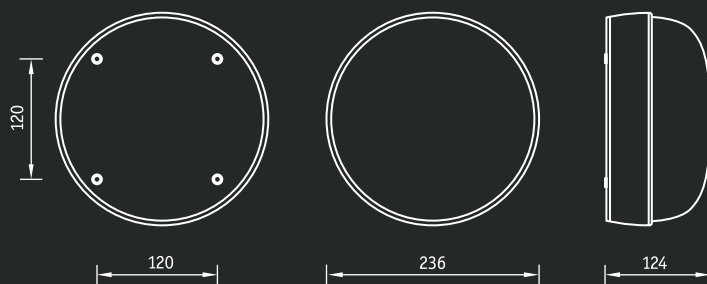

TS, TN Светильники со степенью защиты IP44

TS

Установка

Крепление на поверхность потолка или стены в помещении или под навесом.

Конструкция

Корпус из поликарбоната.

Оптическая часть

Рассеиватель из поликарбоната.

TS 100

TN

Артикул	Мощность, Вт	Масса, кг	Код светильника
TS 100	1×100	0,6	1147000010
TN 100	1×100	0,6	1145000010

* максимальная длина лампы – 160 мм; максимальный диаметр – 75 мм.