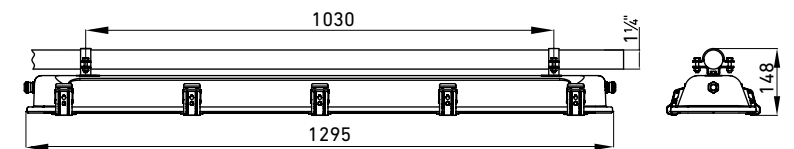

Крепление на трубе