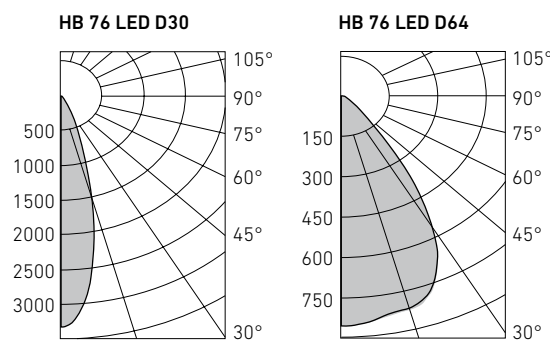

HB 76 LED - светильник состоит из светодиодного модуля и элемента подвеса – лиры.

HB 152 LED – светильник состоит из двух светодиодных модулей, двух соединяющих кронштейнов и элемента подвеса – лиры.

HB 228 LED – светильник состоит из трех светодиодных модулей, двух соединяющих кронштейнов и элемента подвеса – лиры.

Оптическая часть

Линзы из PC. Возможно исполнение с терпированным силикатным стеклом.

Характеристики

Цветовая температура – 5000 К
Индекс цветопередачи – 75

Установка

Крепление на поверхность потолка или с помощью двух рым-болтов (входят в комплект поставки) на подвесы.

Конструкция

Корпус, штампованный из листовой нержавеющей стали толщиной 0,8 мм.

Оптическая часть

Защитное прозрачное терпированное силикатное стекло толщиной 5 мм. Стекло крепится к корпусу металлическими защелками.

Характеристики

Цветовая температура – 5000 К
Индекс цветопередачи – 80

Крепление на трубе

Крепление к потолку

INOX LED 1200

Комплект скоб для крепления на потолок. Код заказа – 2077000030.

Поворотный комплект крепления на стену. Код заказа – 2077000010.