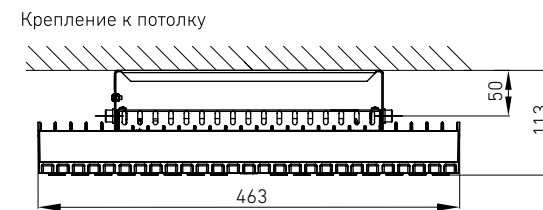

HB 76 LED - светильник состоит из светодиодного модуля и элемента подвеса – лиры.

HB 152 LED – светильник состоит из двух светодиодных модулей, двух соединяющих кронштейнов и элемента подвеса – лиры.

HB 228 LED – светильник состоит из трех светодиодных модулей, двух соединяющих кронштейнов и элемента подвеса – лиры.

Оптическая часть

Линзы из PC. Возможно исполнение с терпированным силикатным стеклом.

Характеристики

Цветовая температура – 5000 К
Индекс цветопередачи – 75

Установка

Крепление на поверхность потолка или с помощью двух рым-болтов (входят в комплект поставки) на подвесы.

Конструкция

Корпус, штампованный из листовой нержавеющей стали толщиной 0,8 мм.

Оптическая часть

Защитное прозрачное терпированное силикатное стекло толщиной 5 мм. Стекло крепится к корпусу металлическими защелками.