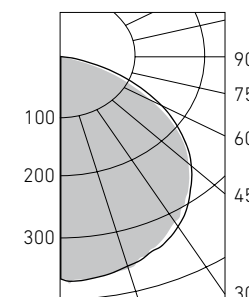

Характеристики

Цветовая температура – 5000 К
Индекс цветопередачи – 80

Крепление на трубе

Крепление к потолку

INOX LED 1200

Комплект скоб для крепления на потолок. Код заказа – 2077000030.

Поворотный комплект крепления на стену. Код заказа – 2077000010.