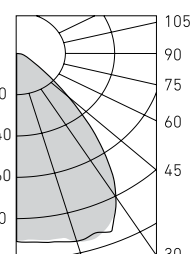

DL POWER LED MINI 24 D80