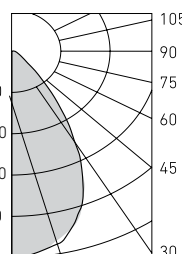

DL POWER LED MINI 24 D60