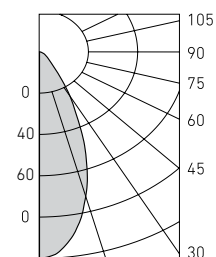

Оптическая часть

Рассеиватель из ПММА.
Тип светодиодов: COB.
Углы рефлектора: 40°, 60°, 80°

Характеристики

Цветовая температура: 4000 К (3000 К под заказ)
Индекс цветопередачи: >80 (90 под заказ)

DL POWER LED MINI 24 D40