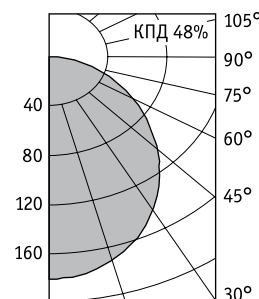

	A	B
14	600	570
28	1200	1170
35	1500	1470

LINER/R D 228

Артикул	Мощность, Вт	Масса, кг	Код светильника ЭПРА	cos φ
LINER/R DR 128	1×28	2,7	1471000560	≥ 0,96
LINER/R DR 135	1×35	3,0	1471001480	≥ 0,96
LINER/R DR 214	2×14	1,8	1471000480	≥ 0,96
LINER/R DR 228	2×28	2,8	1471000490	≥ 0,96
LINER/R DR 235	2×35	3,1	1471000580	≥ 0,96