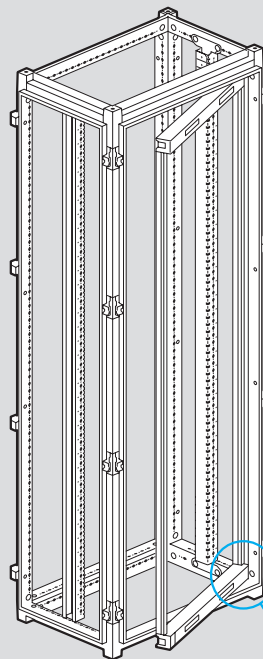

Реверсивные двери

Поставляются с ручками
Сменные дверные замки заказываются отдельно
Могут монтироваться спереди, сзади и сбоку

Выгнутая металлич.

Ширина 725 мм
Ширина 975 мм

Выгнутая стеклян.

Ширина 725 мм
Ширина 975 мм

Плоская металлич.

Ширина 475 мм
Ширина 725 мм
Ширина 975 мм

Плоская стеклян.

Ширина 725 мм
Ширина 975 мм

Аксессуары

Аксессуары для сборки

Набор винтов
Комплект из 2 Г-образных пластин
Комплект из 2 пластин
Набор уплотнителей IP 55
Набор для соединения цоколя

Для придания прочности крыше шкафа
Поставляется с 2 траверсами для элемента подачи питания Zucchini

1
1
1
1
1

0 205 86
0 205 88
0 205 89
0 205 85
0 205 10

1

0 205 82

1

0 205 44

1

0 205 45

1

0 205 46

1

0 205 29

Поворотные рамы

со стойкой Кат. № 0 205 12

со стойкой Кат. № 0 205 13