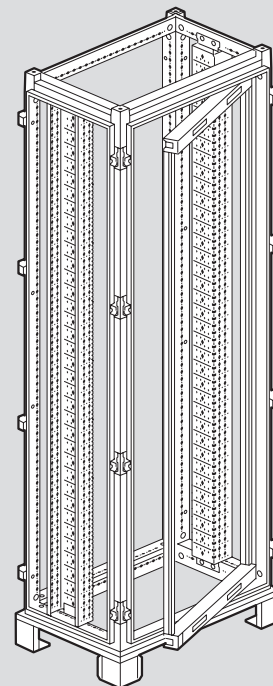

Реверсивные двери

Поставляются с ручками
Сменные дверные замки заказываются отдельно
Могут монтироваться спереди, сзади и сбоку

Выгнутая металлич.

Ширина 725 мм
Ширина 975 мм

Выгнутая стеклян.

Ширина 725 мм
Ширина 975 мм

Плоская металлич.

Ширина 475 мм
Ширина 725 мм
Ширина 975 мм

Плоская стеклян.

Ширина 725 мм
Ширина 975 мм

Аксессуары

Аксессуары для сборки

Набор винтов
Комплект из 2 Г-образных пластин
Комплект из 2 пластин
Набор уплотнителей IP 55
Набор для соединения цоколя

Для придания прочности крыше шкафа
Поставляется с 2 траверсами для элемента подачи питания Zucchini

1
1
1
1
1

0 205 86
0 205 88
0 205 89
0 205 85
0 205 10

1

0 205 82

1

0 205 44

1

0 205 45

1

0 205 46

1

0 205 29

Поворотные рамы

со стойкой Кат. № 0 205 12

со стойкой Кат. № 0 205 13