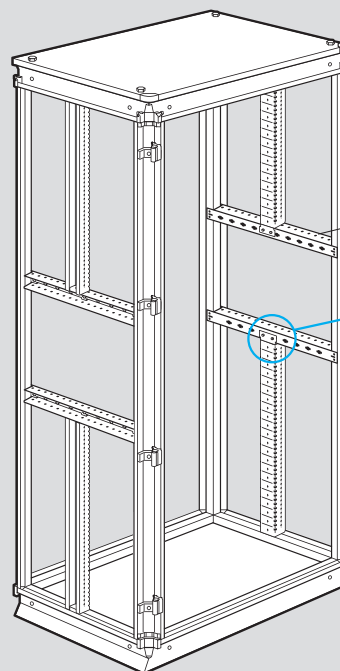

Двойное шасси

Траверсы Кат. № 0 205 13

Крепеж Кат. № 0 205 30