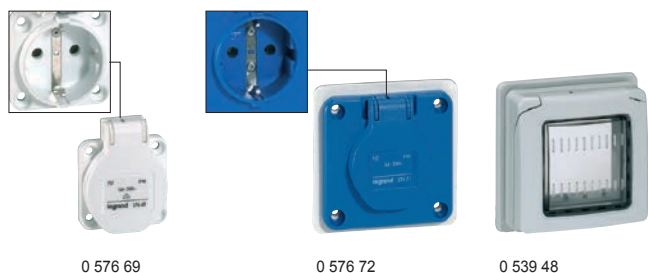

Низковольтные P17 бытового назначения 16 А - 250 В $\sim$

0 576 69

0 576 72

0 539 48