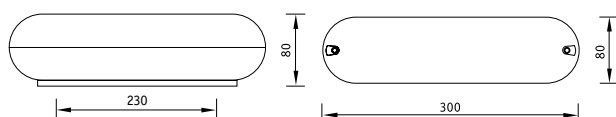

OD LED Светодиодные светильники со степенью защиты IP65