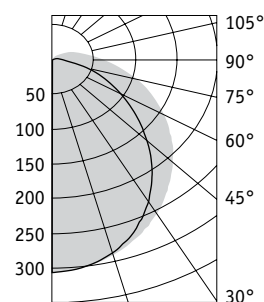

OD LED 8 5000K