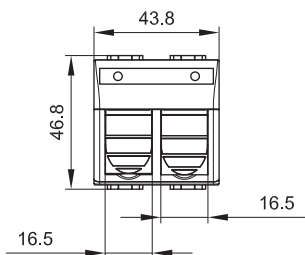

Розетки компьютерные RJ-45 с 2 разъемами, 2 модуля

Назначение:

- подключение кабеля к компьютеру, принтеру и прочей оргтехнике.

Характеристики:

- 8P8C;
- комплектуются 2-модульными гнездами;
- все гнезда "AMP" имеют хвостовик для ограничения перегиба и натяжения кабеля;
- для заделки контактов в розетки AMP использовать инструмент типа 110, в розетки Hyperline – 110 или Krone;
- с пылезащитными шторками (крышками);
- с окном (полем) для маркировки "рабочего места", размер окна – 6x37 мм.

Описание	Категория	Тип гнезда	Производитель гнезда	Кол-во модулей	Установочный размер, мм	Вес, кг/шт.	Цвет	Код
RJ-45	5e	Keystone	Hyperline	2	43x43	0,027	белый	76656B
							слоновая кость	75656S
							черный	77656N
		AMP 110 Connect	2	43x43	0,036	белый	76643B	
						слоновая кость	75643S	
						черный	77643N	
RJ-45	5e, экранированная	Keystone	Hyperline	2	43x43	0,040	белый	76459B
							слоновая кость	75459S
							черный	77459N
RJ-45	6	Keystone	Hyperline	2	43x43	0,040	белый	76452B
							слоновая кость	75452S
							черный	77452N
RJ-45	6, экранированная	Keystone	Hyperline	2	43x43	0,040	белый	76453B
							слоновая кость	75453S
							черный	77453N
RJ-45	6A	Keystone	Hyperline	2	43x43	0,040	белый	76653B
							слоновая кость	75653S
							черный	77653N