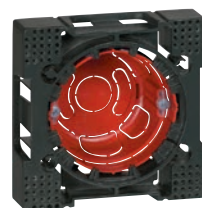

Программа Soliroc™

рамки, накладные коробки, аксессуары

0 778 51

0 778 83+0 801 08

Упак.	Кат. №	Рамки - IK 10
1	0 778 51	Поставляются с 4-мя заглушками Одноместная рамка 110 x 110 мм
1	0 778 52	2-местная рамка 110 x 181 мм Горизонтальный или вертикальный монтаж Межосевое расстояние 71 мм
1	0 778 53	3-местная рамка 110 x 252 мм Горизонтальный или вертикальный монтаж Межосевое расстояние 71 мм
Накладные коробки IK 10		
1	0 778 90	Для механизмов Soliroc (кроме Кат. № 0 778 74/75) Одноместная коробка 110 x 110 x 45 мм кроме кат. № 0 778 74/75
1	0 778 92	2-местная коробка 110 x 181 x 45 мм Горизонтальный или вертикальный монтаж Межосевое расстояние 71 мм
Аксессуары		
5	0 778 96	Запасные заглушки Демонтируются только путем высверливания. Набор из 4 шт.
1	0 778 85	Прокладки для сглаживания дефектов поверхности Выполнены из пеноматериала для сглаживания неровностей стены Для одноместной рамки
1	0 778 86	Для 2-местной рамки
1	0 778 87	Для 3-местной рамки
1	0 778 66	Заглушка 2 модуля
1	0 778 80	Адаптеры Soliroc для механизмов Mosaic – IK 10 Для механизмов Mosaic. 2 модуля Адаптер с крышкой - IP 55
1	0 778 81	Адаптер без крышки - IP 20
1	0 778 83	Адаптер для заделки в стене Используется с коробками Vatibox для кирпичных и бетонных стен, монтируемых в стену. Рамка Soliroc крепится непосредственно на адаптер без необходимости сверления отверстий и без применения штифтов Одноместный адаптер подходит для установки в двухместные коробки