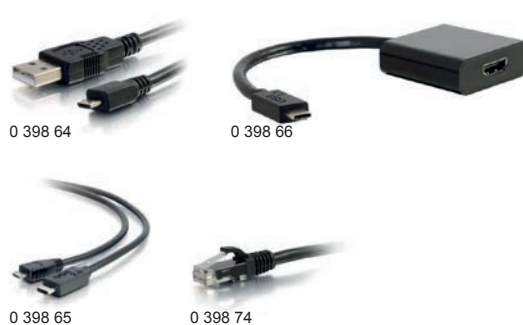

Кабели для подключения аудио/видео и компьютерной техники

Кабели для работы с ПК и подключения к локальной сети

Продукция поставляется в индивидуальной упаковке

Упак.	Кат. №	Кабель DisplayPort штекер/HDMI штекер
1	0 398 58	Соединяет выход DisplayPort компьютера со входом HDMI на HD-телевизоре или проекторе Цифровой аудио/видеосигнал Поддерживает разрешение до 1080p Цвет: чёрный Длина: 2 м
1	0 398 59	Кабель USB 3.0 тип А штекер/штекер Для подключения внешних жестких дисков, принтеров, модемов, видеокамер и других периферийных устройств plug-and-play с поддержкой сверхскоростного USB Кабель обеспечивает скорость передачи до 4,8 Гбит/с при соединении совместимого с USB 3.0 хоста с периферийным устройством. Экранирование из фольги и оплётки подавляет внешние и излучаемые электромагнитные помехи, а витая пара помогает ограничить перекрестные помехи, что обеспечивает высокоскоростную передачу данных без сбоев и ошибок. Защищенный разъем с фиксатором имеет синий цвет, указывающий на совместимость с USB 3.0 Коннекторы: USB 3.0 тип А Цвет: чёрный Длина: 2 м
1	0 398 60	Кабель USB 3.0 тип А штекер/USB 3.0 тип В штекер Для подключения внешних жестких дисков, принтеров, модемов, видеокамер и других периферийных устройств plug-and-play с поддержкой сверхскоростного USB Кабель обеспечивает скорость передачи до 4,8 Гбит/с при соединении совместимого с USB 3.0 хоста с периферийным устройством. Экран из фольги и оплётки подавляет внешние и излучаемые электромагнитные помехи, а витая пара помогает ограничить перекрестные помехи, что обеспечивает высокоскоростную передачу данных без сбоев и ошибок. Защищенный литой разъем имеет синий цвет, указывающий на совместимость с USB 3.0 Коннектор 1: USB 3.0 тип А Коннектор 2: USB 3.0 тип В Цвет: чёрный Длина: 2 м
1	0 398 61	Кабель USB 2.0 тип А штекер/micro-USB 2.0 тип В штекер Для соединения мобильных телефонов, устройств GPS, ГПК, устройств OTG и цифровых камер с помощью порта micro-USB к компьютеру или другому устройству USB. Разъем micro-USB тоньше и меньше разъема предыдущего стандарта USB Mini-b, но с лучшими характеристиками. Его форм-фактор идеально подходит для современных компактных переносных устройств, обеспечивая их зарядку и передачу данных со скоростью до 480 Мбит/с. Кабель соответствует спецификациям USB 2.0 с дополнением On-The-Go (OTG) Цвет: чёрный Длина: 1 м
1	0 398 62	Кабель USB тип А штекер/Lighting штекер Кабель с вилками USB тип А и Lightning предназначен для зарядки и передачи данных в или из Apple iPad, iPhone или iPod последнего поколения. Кабель может использоваться в офисе, дома или в дороге в качестве запасного или для замены штатного кабеля синхронизации или зарядки устройств Apple. Он сертифицирован MFi на совместимость с продукцией Apple Цвет: чёрный Длина: 1 м