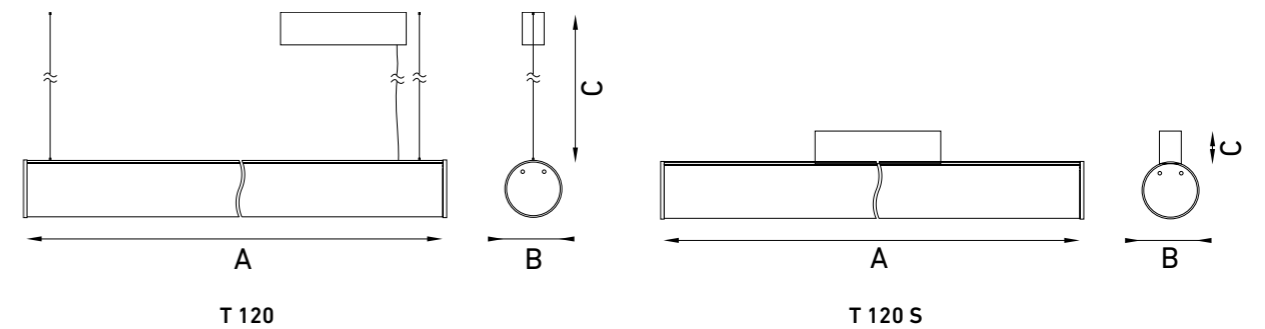

RU ENG

Подвесная профильная система, как для создания декоративных световых эффектов, так и для основного освещения. Корпус изготовлен из экструдированного алюминиевого профиля, окрашенного белой порошковой краской, рассеиватель из PMMA-профиля. Торцевые крышки изготовлены из пластика с нанесением хромированного покрытия методом вакуумной металлизации. Питающий драйвер находится в потолочной чашке. Больше моделей доступно на сайте.

Hanging profile system intended for decorative luminous effects and for special lighting. Fixture case made of an extruded anodized aluminum structural shape, painted with white powder paint. Diffuser made of PMMA profile. End caps are made of plastic with chrome coating application by vacuum metallization. The feed driver is in the ceiling cup. More models available on the website.

IP20

Name	Code	Power, W	Flux, lm	A	B	C	Weight
T120 1150 LED 3000K (38W)	1250000050	38	2200	1150	117	2000	3,2
T120 1150 LED 4000K (38W)	1250000060	38	2250	1150	117	2000	3,2
T120 2250 LED 3000K (77W)	1250000070	77	5500	2250	117	2000	5,4
T120 2250 LED 4000K (77W)	1250000080	77	5600	2250	117	2000	5,4
T120 1250 2.5x14.4W 3000K	1572000110	36	1485	1250	117	2000	3,5
T120 1250 2.5x14.4W 4000K	1572000100	36	1500	1250	117	2000	3,5
T120 2500 5x14.4W 3000K	4572000030	68	2820	2500	117	2000	5,8
T120 S 1150 LED 3000K (38W)	1250000010	38	2200	1150	117	40	3,1
T120 S 1150 LED 4000K (38W)	1250000020	38	2250	1150	117	40	3,1
T120 S 2250 LED 4000K (77W)	1250000040	77	5500	2250	117	40	5,3
T120 S 2250 LED 3000K (77W)	1250000030	77	5600	2250	117	40	5,3

- T120 (profile + diffuser 2500 mm) 4,3  
Code: 1572000050

---

- T120 ceiling cup  
Code: 1572000030

---

- T120 electrical set (w/o driver)  
Code: 2572000020

---

- T120 end cup metallic (set of 2 pcs)  
Code: 1572000040