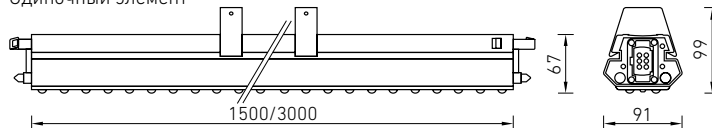

## DOMINO LED Подвесная модульная система

Одиночный элемент с установленным торцевым элементом

Одиночный элемент

### О продукте

Светодиодная магистральная система в компактном стальном корпусе, отличающаяся удобным монтажом. Возможно создание протяженных световых линий и различной геометрии осветительной установки, благодаря L-, T-, X- элементам, выполняющим функцию как механического, так и электрического соединения. Наличие версий с различными типами светораспределения делает прибор идеальным решением задачи проектирования осветительных систем для крупноформатного и среднеформатного ритейла.

### Установка

Крепление на опорную поверхность или на тросовых подвесах. Стыковка светильников в линию осуществляется благодаря электрическим разъемам по торцам светильника без использования дополнительных инструментов. Минимально необходимое число креплений/подвесов при установке в линию - 1 комплект на 1 светильник длиной 1,5 метра или 2 комплекта на 1 светильник длиной 3 метра. Комплекты крепления для установки на опорную поверхность/на подвес заказываются отдельно.