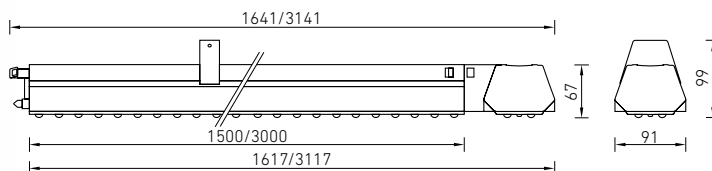

## DOMINO LED Подвесная модульная система

Одиночный элемент с установленным торцевым элементом

Одиночный элемент

### Установка

Крепление на опорную поверхность или на тросовых подвесах. Стыковка светильников в линию осуществляется благодаря электрическим разъемам по торцам светильника без использования дополнительных инструментов. Минимально необходимое число креплений/подвесов при установке в линию - 1 комплект на 1 светильник длиной 1,5 метра или 2 комплекта на 1 светильник длиной 3 метра. Комплекты крепления для установки на опорную поверхность/на подвес заказываются отдельно.