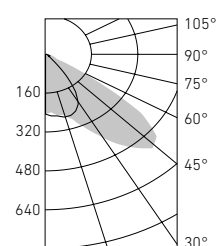

### Характеристики

Цветовая температура – 4000 К  
Индекс цветопередачи >80

DOMINO LED 40 D90

DOMINO LED 80 D60

DOMINO LED 80 D120

DOMINO LED 2x80 D60/45

NEW

Торцевой элемент