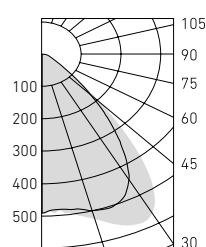

Характеристики

Цветовая температура – 4000 К
Индекс цветопередачи >80

DOMINO LED 40 D90