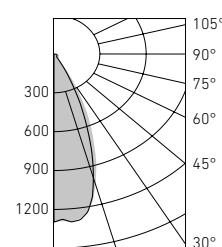

### Оптическая часть

Линза из PC. Тип светодиодов: SMD  
Доступны четыре типа КСС:  
глубокая (тип Г) – D60;  
косинусная (тип Д) – D90;  
полуширокая (тип Л) – D120;  
асимметричная – D60/45

### Характеристики

Цветовая температура – 4000 К  
Индекс цветопередачи >80

DOMINO LED 40 D90

DOMINO LED 80 D60

DOMINO LED 80 D120

DOMINO LED 2x80 D60/45

NEW

Торцевой элемент