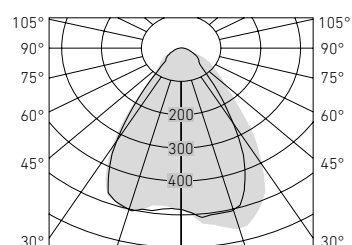

### Характеристики

Цветовая температура – 4000 К  
Индекс цветопередачи >80

DOMINO LED 40 D90

DOMINO LED 80 D60

DOMINO LED 80 D120

DOMINO LED 2x80 D60/45

NEW

Торцевой элемент