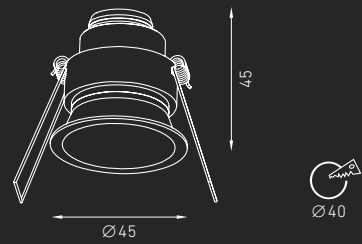

Встраиваемый светильник направленного света. Корпус светильника изготовлен из алюминия, глубокая декоративная рамка, создающая визуальный комфорт благодаря большому защитному углу – из окрашенного белой матовой краской алюминия. Оптическая часть закрыта защитным стеклом. Информация по драйверам (поставляются отдельно) представлена на странице 178.

IP20

FARO 3 0,07 кг
Код заказа: 1542000020 36°
LED 3,2 Вт 350 мА 3000К CRI > 80

FARO 7 0,15 кг
Код заказа: 1542000030 40°
LED 7,4 Вт 700 мА 3000К CRI > 80

FARO 13 0,26 кг
Код заказа: 1542000040 40°
LED 13 Вт 350 мА 3000К CRI > 80