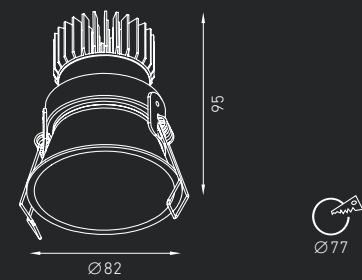

Встраиваемый светильник направленного света. Корпус светильника изготовлен из алюминия, глубокая декоративная рамка, создающая визуальный комфорт благодаря большому защитному углу – из окрашенного белой матовой краской алюминия. Оптическая часть закрыта защитным стеклом. Информация по драйверам (поставляются отдельно) представлена на странице 178.

IP20

FARO 3 0,07 кг
Код заказа: 1542000020 36°
LED 3,2 Вт 350 мА 3000К CRI > 80

FARO 7 0,15 кг
Код заказа: 1542000030 40°
LED 7,4 Вт 700 мА 3000К CRI > 80

FARO 13 0,26 кг
Код заказа: 1542000040 40°
LED 13 Вт 350 мА 3000К CRI > 80