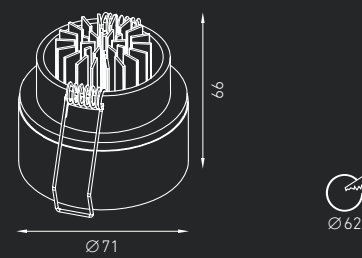

SOLIS 7* 0,2 кг
Код заказа: 1505000030
LED 7,4 Вт 700 мА 3000К CRI > 80