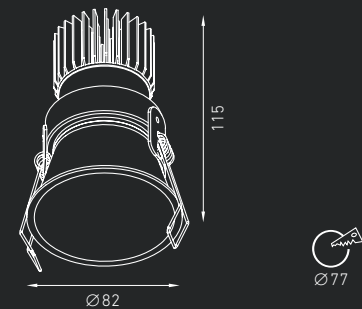

Встраиваемый светильник направленного света. Корпус светильника изготовлен из алюминия, глубокая декоративная рамка, создающая визуальный комфорт благодаря большому защитному углу – из окрашенного белой матовой краской алюминия. Оптическая часть закрыта защитным стеклом. Информация по драйверам (поставляются отдельно) представлена на странице 178.

IP20

FARO 3 0,07 кг
Код заказа: 1542000020 36°
LED 3,2 Вт 350 мА 3000К CRI > 80

FARO 7 0,15 кг
Код заказа: 1542000030 40°
LED 7,4 Вт 700 мА 3000К CRI > 80

FARO 13 0,26 кг
Код заказа: 1542000040 40°
LED 13 Вт 350 мА 3000К CRI > 80