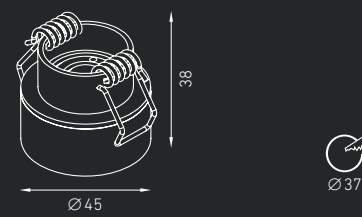

SOLIS 2 0,08 кг
Код заказа: 1505000010
LED 2,2 Вт 350 мА 3000К CRI > 80