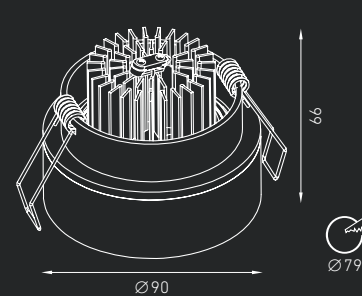

SOLIS 13 0,34 кг
Код заказа: 1505000020
LED 13 Вт 350 мА 3000К CRI > 80