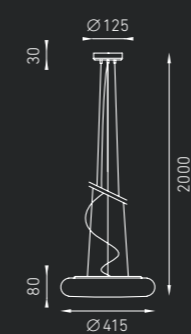

Подвесной светильник, создающий диффузное освещение. Рассеиватель из выдувного трехслойного опалового стекла ручной работы. Потолочная чашка из окрашенного в цвет «серый металлик» (RAL 9006) металла.

IP20    

ORBIS 440  7,9 кг
 Код заказа: 1533000060
 4 × MAX 40 Вт E27 

ORBIS 318  7,9 кг
 Код заказа: 1533000050
 3 × 18 Вт 2G10 

ORBIS 560  8,4 кг
 Код заказа: 1533000070
 5 × MAX 60 Вт E27 

ORBIS 655  8,4 кг
 Код заказа: 1533000080
 1 × 55 Вт + 1 × 60 Вт 2Gx13 