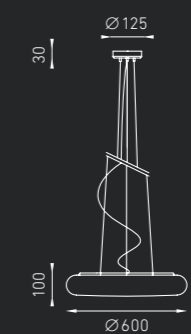

Подвесной светильник, создающий диффузное освещение. Рассеиватель из выдувного трехслойного опалового стекла ручной работы. Потолочная чашка из окрашенного в цвет «серый металлик» (RAL 9006) металла.

IP20    

ORBIS 440  7,9 кг
 Код заказа: 1533000060
 4 × MAX 40 Вт E27 

ORBIS 318  7,9 кг
 Код заказа: 1533000050
 3 × 18 Вт 2G10 

ORBIS 560  8,4 кг
 Код заказа: 1533000070
 5 × MAX 60 Вт E27 

ORBIS 655  8,4 кг
 Код заказа: 1533000080
 1 × 55 Вт + 1 × 60 Вт 2Gx13 