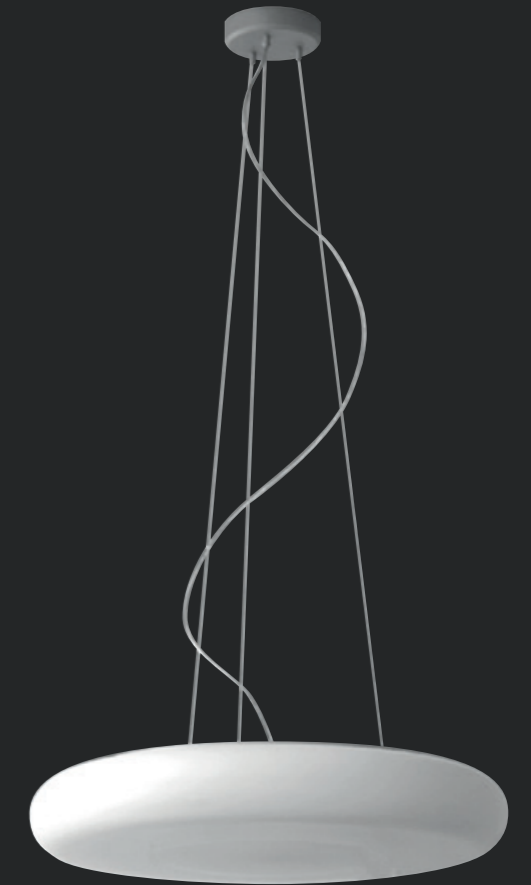

Подвесной светильник, создающий диффузное освещение. Рассеиватель из выдувного трехслойного опалового стекла ручной работы. Потолочная чашка из окрашенного в цвет «серый металлик» (RAL 9006) металла.

IP20    

ORBIS 440  7,9 кг
 Код заказа: 1533000060
 4 × MAX 40 Вт E27 

ORBIS 318  7,9 кг
 Код заказа: 1533000050
 3 × 18 Вт 2G10 

ORBIS 560  8,4 кг
 Код заказа: 1533000070
 5 × MAX 60 Вт E27 

ORBIS 655  8,4 кг
 Код заказа: 1533000080
 1 × 55 Вт + 1 × 60 Вт 2Gx13 