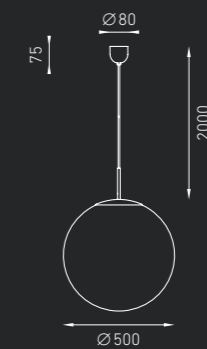

Подвесной светильник, создающий диффузное освещение. Рассеиватель из выдувного трехслойного опалового стекла ручной работы. Потолочная чашка из окрашенного белой матовой краской металла.

IP20

**SIRIUS 100** 3,6 кг

Код заказа: 1526000070

1 × MAX 100 Вт E27

**SIRIUS 126** 3,8 кг

Код заказа: 1526000120

1 × 26 Вт G24q-3

**SIRIUS 150** 4,7 кг

Код заказа: 1526000080

1 × MAX 150 Вт E27

**SIRIUS 226** 4,7 кг

Код заказа: 1526000100

2 × 26 Вт G24q-3

**SIRIUS 200** 10,7 кг

Код заказа: 1526000090

1 × MAX 200 Вт E27

**SIRIUS 242** 10,7 кг

Код заказа: 1526000110