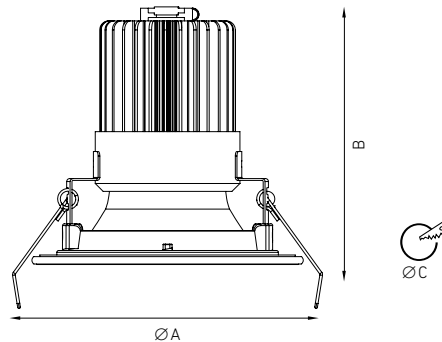

Встраиваемый светодиодный светильник направленного света. Корпус светильника выполнен из алюминия, окрашенного матовой краской. Глубокая декоративная рамка из зеркального алюминия создает большой защитный угол и эффект выключенного источника света – “dark light”. Оптическая часть закрыта стеклом. Стандартный цвет: WH – белый. Более подробная информация доступна на сайте.

Recessed LED downlight. The luminaire body is made of aluminum, painted matt paint. Deep mirror decorative frame of mirrored aluminum creates a large protective angle and effect of the “turn off” the light source – “dark light”. Optical part closed faceted glass. Standard color: WH – white. Available modifications (more information is available on the website).

IP54

Мощность, Вт	13, 18, 26, 38, 53
Цветовая температура, К	3000, 4000
Цвет отделки	WH – белый, BL – черный
Угол оптики	15°, 30°, 45°
Драйвер	Не диммируемый, DALI, 1-10V, ME6

Power, W	13, 18, 26, 38, 53
Colorful temperature, K	3000, 4000
Color finish	WH – white, BL – black
Dispersion angle	15°, 30°, 45°
LED driver	Not dimmable, DALI, 1-10V, ME6