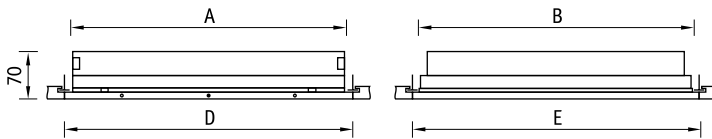

ROCKFON Светильники для потолка ROCKFON