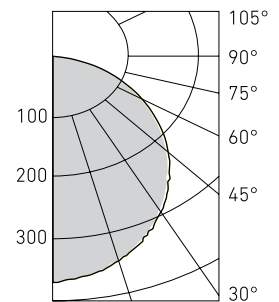

OPL/R LED UNI 600 ROCKFON