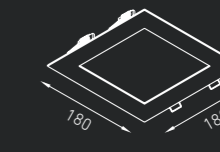

ACQUA C 18

0,27 кг

Код заказа: 1596000040

LED 18 Вт 700 мА 3000К CRI > 80

ACQUA S 18

0,36 кг

Код заказа: 1596000030

LED 18 Вт 700 мА 3000К CRI > 80