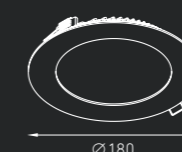

ACQUA C 18

0,27 кг

Код заказа: 1596000040

LED 18 Вт 700 мА 3000К CRI > 80

ACQUA S 18

0,36 кг

Код заказа: 1596000030

LED 18 Вт 700 мА 3000К CRI > 80