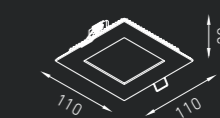

Встраиваемый светильник, создающий прямое диффузное освещение. Корпус светильника изготовлен из алюминия, окрашенного порошковой краской. Оптическая часть закрыта молочным терпированным стеклом. Информация по драйверам (поставляются отдельно) представлена на странице 178.

IP54

ACQUA C 5

0,18 кг

Код заказа: 1596000060

LED 5 Вт 350 мА 3000К CRI > 80

ACQUA S 5

0,24 кг

Код заказа: 1596000010