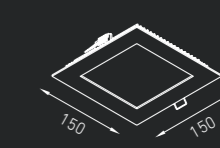

ACQUA C 12

0,24 кг

Код заказа: 1596000050

LED 12 Вт 500 мА 3000К CRI > 80

ACQUA S 12

0,32 кг

Код заказа: 1596000020

LED 12 Вт 500 мА 3000К CRI > 80