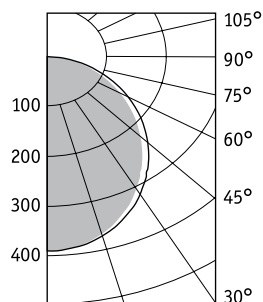

Характеристики

Цветовая температура - 4000 К

Индекс цветопередачи - 80

Аксессуары	Код
Комплект торцевых крышек LINER/S LED TH S	2473000020
Комплект торцевых крышек LINER/S LED TH W	2473000010
Рассеиватель LINER LED TH 2246 мм	2473000060
Рассеиватель LINER LED TH 4500 мм	2473000070
Рассеиватель LINER LED TH 6750 мм	2473000080
Рассеиватель LINER LED TH 9000 мм	2473000090
Рассеиватель LINER LED TH 13500 мм	2473000100

LINER/S DR LED 1200 TH