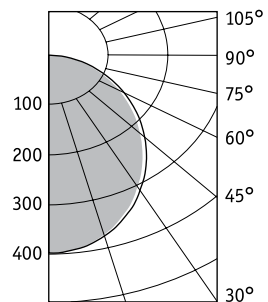

LINER/S CC LED 600 TH