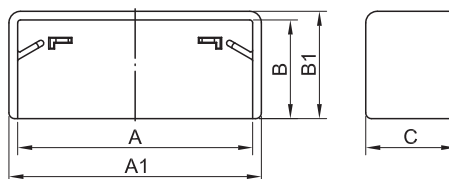

### Заглушка LM торцевая для миниканалов

**Назначение:**

- эстетичное оформление мест начала или окончания трассы; защита от попадания посторонних предметов внутрь кабель-канала.

**Характеристики:**

- материал – АБС-пластик.

Типоразмер миниканала, мм	Размеры аксессуара, мм					Цвет	Вес, кг	Оптовая упаковка		Розничная упаковка	
	A	B	A1	B1	C			кол-во, шт./уп.	код	кол-во, шт./уп. (пакет x шт.)	код
TMC 22x10	22	10	24,9	11,2	11,2	белый	0,004	40	00580	80 (20 x 4)	00580R
						коричневый	0,004	40	00580B	80 (20 x 4)	00580RB
TMC 30x10	30	10	33	11,2	11,2	белый	0,004	40	00581	-	-
TMC 15x17	15	17	18,5	18,5	15,5	белый	0,005	20	00577	80 (20 x 4)	00577R
TMC 25x17	25	17	28,5	18,5	15,5	белый	0,005	40	00578	80 (20 x 4)	00578R
						коричневый	0,005	40	00578B	80 (20 x 4)	00578RB
TMC 40x17	40	17	43,5	18,5	15,5	белый	0,006	40	00579	80 (20 x 4)	00579R
						коричневый	0,006	40	00579B	80 (20 x 4)	00579RB
TMC 40/2x17	40	17	43,5	18,5	15,5	белый	0,006	40	00579	80 (20 x 4)	00579R
TMC 50x20	50	20	53,3	21,5	15,5	белый	0,009	40	00651	-	-
TMC 50/2x20	50	20	53,3	21,5	15,5	белый	0,009	40	00651	-	-

### Соединение на стык GM для миниканалов

**Назначение:**

- эстетичное оформление мест стыковки миниканалов (накладка на стык), скрытие мест стыка, неровно спиленных при монтаже крышек миниканалов.

**Характеристики:**

- материал – АБС-пластик.

Типоразмер миниканала, мм	Размеры аксессуара, мм				Цвет	Вес, кг	Оптовая упаковка	
	A	B	A1	B1			кол-во, шт./уп.	код
TMC 22x10	22	10	25,5	11,5	белый	0,004	40	00594
					коричневый	0,004	40	00594B
TMC 30x10	30	10	33,5	11,5	белый	0,005	40	00595
TMC 15x17	15	17	18,5	18,5	белый	0,006	20	00590
TMC 25x17	25	17	28,5	18,5	белый	0,004	40	00591
					коричневый	0,004	40	00591B
TMC 40x17	40	17	43,5	18,5	белый	0,005	40	00597
					коричневый	0,005	40	00597B
TMC 40/2x17	40	17	43,5	18,5	белый	0,005	40	00597
TMC 50x20	50	20	53,5	21,5	белый	0,005	40	00653
TMC 50/2x20	50	20	53,5	21,5	белый	0,005	40	00653