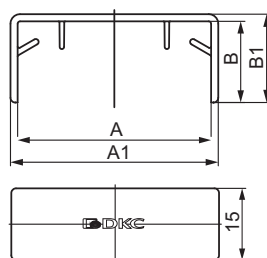

### Заглушка LM торцевая для миниканалов

**Назначение:**

- эстетичное оформление мест начала или окончания трассы; защита от попадания посторонних предметов внутрь кабель-канала.

**Характеристики:**

- материал – АБС-пластик.

Типоразмер миниканала, мм	Размеры аксессуара, мм					Цвет	Вес, кг	Оптовая упаковка		Розничная упаковка	
	A	B	A1	B1	C			кол-во, шт./уп.	код	кол-во, шт./уп. (пакет x шт.)	код
TMC 22x10	22	10	24,9	11,2	11,2	белый	0,004	40	00580	80 (20 x 4)	00580R
						коричневый	0,004	40	00580B	80 (20 x 4)	00580RB
TMC 30x10	30	10	33	11,2	11,2	белый	0,004	40	00581	-	-
TMC 15x17	15	17	18,5	18,5	15,5	белый	0,005	20	00577	80 (20 x 4)	00577R
TMC 25x17	25	17	28,5	18,5	15,5	белый	0,005	40	00578	80 (20 x 4)	00578R
						коричневый	0,005	40	00578B	80 (20 x 4)	00578RB
TMC 40x17	40	17	43,5	18,5	15,5	белый	0,006	40	00579	80 (20 x 4)	00579R
						коричневый	0,006	40	00579B	80 (20 x 4)	00579RB
TMC 40/2x17	40	17	43,5	18,5	15,5	белый	0,006	40	00579	80 (20 x 4)	00579R
TMC 50x20	50	20	53,3	21,5	15,5	белый	0,009	40	00651	-	-
TMC 50/2x20	50	20	53,3	21,5	15,5	белый	0,009	40	00651	-	-

### Соединение на стык GM для миниканалов

**Назначение:**

- эстетичное оформление мест стыковки миниканалов (накладка на стык), скрытие мест стыка, неровно спиленных при монтаже крышек миниканалов.

**Характеристики:**

- материал – АБС-пластик.

Типоразмер миниканала, мм	Размеры аксессуара, мм				Цвет	Вес, кг	Оптовая упаковка	
	A	B	A1	B1			кол-во, шт./уп.	код
TMC 22x10	22	10	25,5	11,5	белый	0,004	40	00594
					коричневый	0,004	40	00594B
TMC 30x10	30	10	33,5	11,5	белый	0,005	40	00595
TMC 15x17	15	17	18,5	18,5	белый	0,006	20	00590
TMC 25x17	25	17	28,5	18,5	белый	0,004	40	00591
					коричневый	0,004	40	00591B
TMC 40x17	40	17	43,5	18,5	белый	0,005	40	00597
					коричневый	0,005	40	00597B
TMC 40/2x17	40	17	43,5	18,5	белый	0,005	40	00597
TMC 50x20	50	20	53,5	21,5	белый	0,005	40	00653
TMC 50/2x20	50	20	53,5	21,5	белый	0,005	40	00653