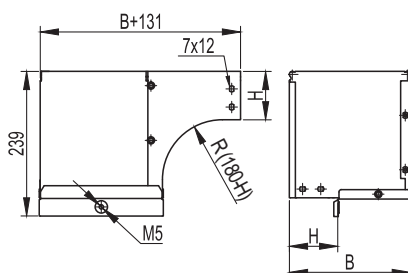

Угол вертикальный внешний CDSD 90

Назначение:

- организация поворота трассы лотков вниз на 90°, при этом разворачивая открытую часть лотка вокруг своей оси на 90°.

Характеристики:

- толщина стали аксессуара – 1,0 мм.

Крышка на угол вертикальный внешний CDSD 90

Назначение:

- защита кабелей от внешних воздействий.

Характеристики:

- толщина стали крышки аксессуара – 0,8 мм.

| Ширина В, мм | Вес, исп. 1, кг/шт. | Код, исполнение 1 | Код, исполнение 2 | Код, исполнение 3 | Код, исполнение 4 |
|--------------|---------------------|-------------------|-------------------|-------------------|-------------------|
| 80 | 0,15 | 38281 | 38281HDZ | 38281INOX | 38281ZL |
| 100 | 0,17 | 38282 | 38282HDZ | 38282INOX | 38282ZL |
| 150 | 0,32 | 38283 | 38283HDZ | 38283INOX | 38283ZL |
| 200 | 0,49 | 38284 | 38284HDZ | 38284INOX | 38284ZL |
| 300 | 0,92 | 38285 | 38285HDZ | 38285INOX | 38285ZL |
| 400 | 1,48 | 38286 | 38286HDZ | 38286INOX | 38286ZL |
| 500 | 2,18 | 38287 | 38287HDZ | 38287INOX | 38287ZL |
| 600 | 2,88 | 38288 | 38288HDZ | 38288INOX | 38288ZL |