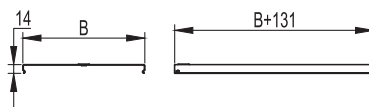

Крышка на угол вертикальный внешний CDSD 90

Назначение:

- защита кабелей от внешних воздействий.

Характеристики:

- толщина стали крышки аксессуара – 0,8 мм.

Ширина В, мм	Вес, исп. 1, кг/шт.	Код, исполнение 1	Код, исполнение 2	Код, исполнение 3	Код, исполнение 4
80	0,15	38281	38281HDZ	38281INOX	38281ZL
100	0,17	38282	38282HDZ	38282INOX	38282ZL
150	0,32	38283	38283HDZ	38283INOX	38283ZL
200	0,49	38284	38284HDZ	38284INOX	38284ZL
300	0,92	38285	38285HDZ	38285INOX	38285ZL
400	1,48	38286	38286HDZ	38286INOX	38286ZL
500	2,18	38287	38287HDZ	38287INOX	38287ZL
600	2,88	38288	38288HDZ	38288INOX	38288ZL