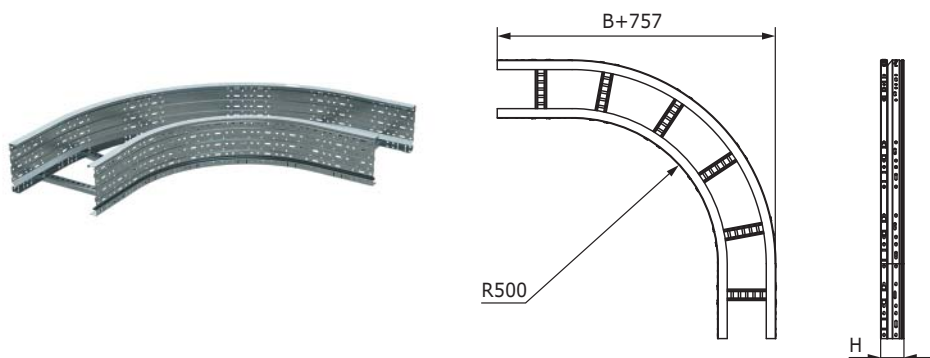

Угол горизонтальный лестничный 90°

Назначение:

- поворот трассы на 90° в горизонтальной плоскости;
- по запросу R600-1000.

Высота H, мм	Ширина основания B, мм	Код, исп. 1	Код, исп. 2	Код, исп. 4
80	200	ULD682	ULD682HDZ	ULD682ZL
	300	ULD683	ULD683HDZ	ULD683ZL
	400	ULD684	ULD684HDZ	ULD684ZL
	500	ULD685	ULD685HDZ	ULD685ZL
	600	ULD686	ULD686HDZ	ULD686ZL
	700	ULD687	ULD687HDZ	ULD687ZL
	800	ULD688	ULD688HDZ	ULD688ZL
	900	ULD689	ULD689HDZ	ULD689ZL
	1000	ULD680	ULD680HDZ	ULD680ZL
100	200	ULD612	ULD612HDZ	ULD612ZL
	300	ULD613	ULD613HDZ	ULD613ZL
	400	ULD614	ULD614HDZ	ULD614ZL
	500	ULD615	ULD615HDZ	ULD615ZL
	600	ULD616	ULD616HDZ	ULD616ZL
	700	ULD617	ULD617HDZ	ULD617ZL
	800	ULD618	ULD618HDZ	ULD618ZL
	900	ULD619	ULD619HDZ	ULD619ZL
	1000	ULD610	ULD610HDZ	ULD610ZL
150	200	ULD652	ULD652HDZ	ULD652ZL
	300	ULD653	ULD653HDZ	ULD653ZL
	400	ULD654	ULD654HDZ	ULD654ZL
	500	ULD655	ULD655HDZ	ULD655ZL
	600	ULD656	ULD656HDZ	ULD656ZL
	700	ULD657	ULD657HDZ	ULD657ZL
	800	ULD658	ULD658HDZ	ULD658ZL
	900	ULD659	ULD659HDZ	ULD659ZL
	1000	ULD650	ULD650HDZ	ULD650ZL
200	200	ULD622	ULD622HDZ	ULD622ZL
	300	ULD623	ULD623HDZ	ULD623ZL
	400	ULD624	ULD624HDZ	ULD624ZL
	500	ULD625	ULD625HDZ	ULD625ZL
	600	ULD626	ULD626HDZ	ULD626ZL
	700	ULD627	ULD627HDZ	ULD627ZL
	800	ULD628	ULD628HDZ	ULD628ZL
	900	ULD629	ULD629HDZ	ULD629ZL
	1000	ULD620	ULD620HDZ	ULD620ZL