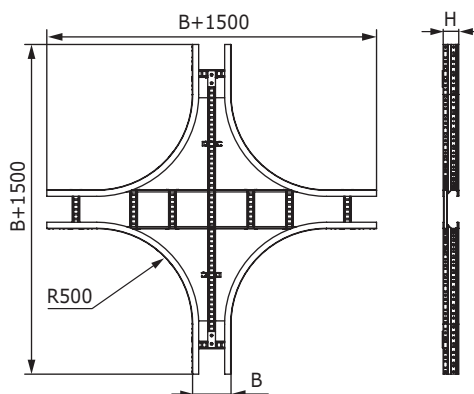

X-ответвитель

Назначение:

- монтаж пересечения трасс в горизонтальной плоскости;
- по запросу R600-1000.

Высота H, мм	Ширина основания B, мм	Код, исп. 1	Код, исп. 2	Код, исп. 4
80	200	ULX682	ULX682HDZ	ULX682ZL
	300	ULX683	ULX683HDZ	ULX683ZL
	400	ULX684	ULX684HDZ	ULX684ZL
	500	ULX685	ULX685HDZ	ULX685ZL
	600	ULX686	ULX686HDZ	ULX686ZL
	700	ULX687	ULX687HDZ	ULX687ZL
	800	ULX688	ULX688HDZ	ULX688ZL
	900	ULX689	ULX689HDZ	ULX689ZL
	1000	ULX680	ULX680HDZ	ULX680ZL
100	200	ULX612	ULX612HDZ	ULX612ZL
	300	ULX613	ULX613HDZ	ULX613ZL
	400	ULX614	ULX614HDZ	ULX614ZL
	500	ULX615	ULX615HDZ	ULX615ZL
	600	ULX616	ULX616HDZ	ULX616ZL
	700	ULX617	ULX617HDZ	ULX617ZL
	800	ULX618	ULX618HDZ	ULX618ZL
	900	ULX619	ULX619HDZ	ULX619ZL
	1000	ULX610	ULX610HDZ	ULX610ZL
150	200	ULX652	ULX652HDZ	ULX652ZL
	300	ULX653	ULX653HDZ	ULX653ZL
	400	ULX654	ULX654HDZ	ULX654ZL
	500	ULX655	ULX655HDZ	ULX655ZL
	600	ULX656	ULX656HDZ	ULX656ZL
	700	ULX657	ULX657HDZ	ULX657ZL
	800	ULX658	ULX658HDZ	ULX658ZL
	900	ULX659	ULX659HDZ	ULX659ZL
	1000	ULX650	ULX650HDZ	ULX650ZL
200	200	ULX622	ULX622HDZ	ULX622ZL
	300	ULX623	ULX623HDZ	ULX623ZL
	400	ULX624	ULX624HDZ	ULX624ZL
	500	ULX625	ULX625HDZ	ULX625ZL
	600	ULX626	ULX626HDZ	ULX626ZL
	700	ULX627	ULX627HDZ	ULX627ZL
	800	ULX628	ULX628HDZ	ULX628ZL
	900	ULX629	ULX629HDZ	ULX629ZL
	1000	ULX620	ULX620HDZ	ULX620ZL