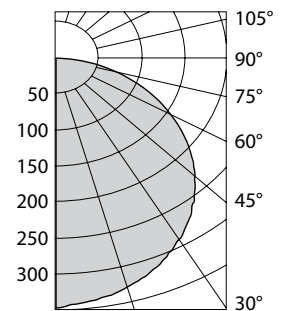

SLIM LED 595 4000K