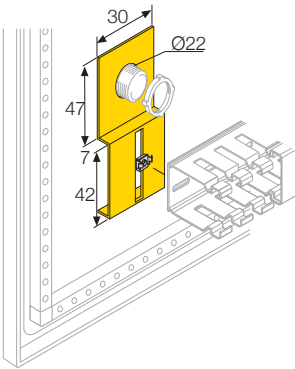

Крепежные кронштейны для кабельных каналов

Описание	Код	Упаковка, шт.
Кронштейны для крепления кабельных каналов на вертикальную стойку (100 шт.)	EV1131	1/100