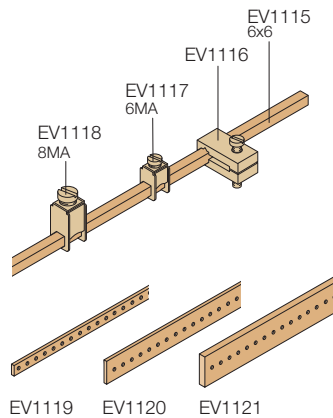

Шкафы АМ2

Данные для заказа

4

EV1122-EV1123
EV1124-EV1125

Дополнительные устройства

Угловые опоры для клеммных блоков и шин заземления

Описание	Код	Упаковка, шт.
Угловые держатели для 1 ряда терминалов (50 шт.)	EV1110	1/50
Угловые держатели для 1 ряда терминалов (10 шт.)	EV2110	1/10
Угловые держатели для 1 ряда терминалов + заземление (50 шт.)	EV1112	1/50
Угловые держатели для 1 ряда терминалов + заземление (10 шт.)	EV2112	1/10
Угловые держатели для 1 ряда терминалов + заземление (2 шт.)	EV1113	1/2
Угловые держатели для 2 рядов терминалов (10 шт.)	EV1111	1/10