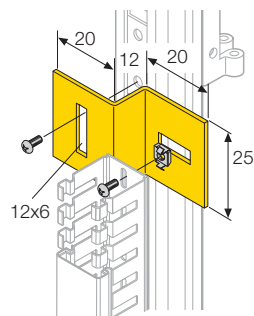

Винты для крепления аппаратов

Описание	Код	Упаковка, шт.
Винт 4,2x13 мм головка под крест (1000 шт.)	EV1100	1/1000
Винт 4,2x19 мм головка под крест (1000 шт.)	EV1101	1/1000
Саморез М6 L=10 (50 шт.)	AD1033	1/50

EV1137

EV1135
EV1136

EV1130

EV1131

EV1157

Дополнительные устройства

Заглушки для отверстий

Описание	Код	Упаковка, шт.
Заглушки для отверстий измерительных приборов 72x72 мм (10 шт.)	EV1135	1/10
Заглушки для отверстий измерительных приборов 96x96 мм (5 шт.)	EV1136	1/5
Заглушки для кнопок ø 22 мм, 50 шт.	EV1137	1/50