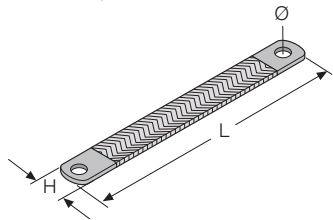

EV1122-EV1123
EV1124-EV1125

Дополнительные устройства

Угловые опоры для клеммных блоков и шин заземления

Описание	Код	Упаковка, шт.
Угловые держатели для 1 ряда терминалов (50 шт.)	EV1110	1/50
Угловые держатели для 1 ряда терминалов (10 шт.)	EV2110	1/10
Угловые держатели для 1 ряда терминалов + заземление (50 шт.)	EV1112	1/50
Угловые держатели для 1 ряда терминалов + заземление (10 шт.)	EV2112	1/10
Угловые держатели для 1 ряда терминалов + заземление (2 шт.)	EV1113	1/2
Угловые держатели для 2 рядов терминалов (10 шт.)	EV1111	1/10

Шины заземления

Описание	Размеры, мм		Код	Упаковка, шт.
	В	Д		
Гибкая шина заземления 16 мм (5 шт.)	17	200	AA6840	1/5
Гибкая шина заземления 16 мм (5 шт.)	17	300	AA6850	1/5
Гибкая шина заземления 25 мм (5 шт.)	22	200	AA6880	1/5
Гибкая шина заземления 25 мм (5 шт.)	22	300	AA6890	1/5

Медные шины нейтрали/заземления

Описание	Код	Упаковка, шт.
Шины нейтрали/заземления 6x6 мм, Ш = 2000 мм	EV1115	1/1
Изоляторы для шин нейтрали/заземления EV1115, 50 шт.	EV1116	1/50
Терминалы для кабелей $\varnothing$ 0,5-16 мм² для EV1115 (100 шт.)	EV1117	1/100
Терминалы для кабелей $\varnothing$ 4-35 мм² для EV1115 (100 шт.)	EV1118	1/100
Шины 20x5 мм с отверстиями с резьбой М6, Ш=2000 мм (2 шт.)	EV1119	1/2
Шины 25x5 мм с отверстиями с резьбой М6, Ш=2000 мм (2 шт.)	EV1120	1/2
Шины 50x5 мм с отверстиями с резьбой М6, Ш=2000 мм (2 шт.)	EV1121	1/2
Шестигранные изоляторы 30x30 мм, М6 (50 шт.)	EV1122	1/50
Шестигранные изоляторы 30x30 мм, М8 (50 шт.)	EV1123	1/50
Шестигранные изоляторы 36x30 мм, М6 (25 шт.)	EV1124	1/25
Шестигранные изоляторы 36x30 мм, М8 (25 шт.)	EV1125	1/25

Винты для крепления аппаратов

Описание	Код	Упаковка, шт.
Винт 4,2x13 мм головка под крест (1000 шт.)	EV1100	1/1000
Винт 4,2x19 мм головка под крест (1000 шт.)	EV1101	1/1000
Саморез М6 L=10 (50 шт.)	AD1033	1/50