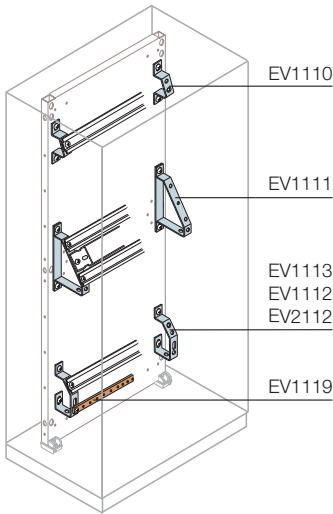

Шкафы АМ2

Данные для заказа

4

EV1122-EV1123
EV1124-EV1125

Дополнительные устройства

Угловые опоры для клеммных блоков и шин заземления

Описание	Код	Упаковка, шт.
Угловые держатели для 1 ряда терминалов (50 шт.)	EV1110	1/50
Угловые держатели для 1 ряда терминалов (10 шт.)	EV2110	1/10
Угловые держатели для 1 ряда терминалов + заземление (50 шт.)	EV1112	1/50
Угловые держатели для 1 ряда терминалов + заземление (10 шт.)	EV2112	1/10
Угловые держатели для 1 ряда терминалов + заземление (2 шт.)	EV1113	1/2
Угловые держатели для 2 рядов терминалов (10 шт.)	EV1111	1/10