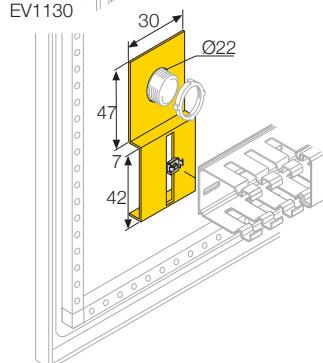

Винты для крепления аппаратов

Описание	Код	Упаковка, шт.
Винт 4,2x13 мм головка под крест (1000 шт.)	EV1100	1/1000
Винт 4,2x19 мм головка под крест (1000 шт.)	EV1101	1/1000
Саморез М6 L=10 (50 шт.)	AD1033	1/50

EV1137

EV1135
EV1136

EV1130

EV1131

EV1157

Дополнительные устройства

Заглушки для отверстий

Описание	Код	Упаковка, шт.
Заглушки для отверстий измерительных приборов 72x72 мм (10 шт.)	EV1135	1/10
Заглушки для отверстий измерительных приборов 96x96 мм (5 шт.)	EV1136	1/5
Заглушки для кнопок ø 22 мм, 50 шт.	EV1137	1/50