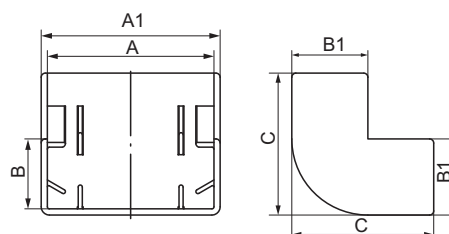

### Угол внешний АЕМ для миниканалов

**Назначение:**

- эстетичное оформление мест стыковки и поворота трассы.

**Характеристики:**

- материал – АБС-пластик.

Типоразмер миниканала, мм	Размеры аксессуара, мм					Цвет	Вес, кг	Оптовая упаковка		Розничная упаковка	
	A	B	A1	B1	C			кол-во, шт./уп.	код	кол-во, шт./уп. (пакет x шт.)	код
TMC 22x10	22	10	24,9	11,2	25,2	белый	0,005	40	00396	80 (20 x 4)	00396R
						коричневый	0,005	40	00396B	80 (20 x 4)	00396RB
TMC 30x10	30	10	33,5	11,5	30,8	белый	0,005	40	00397	-	-
TMC 15x17	15	17	18,5	18,5	34,5	белый	0,010	20	00403	80 (20 x 4)	00403R
TMC 25x17	25	17	28,5	18,5	34,5	белый	0,012	20	00404	80 (20 x 4)	00404R
						коричневый	0,012	20	00404B	80 (20 x 4)	00404RB
TMC 40x17	40	17	43,5	18,5	34,5	белый	0,014	20	00406	40 (10 x 4)	00406R
						коричневый	0,014	20	00406B	40 (10 x 4)	00406RB
TMC 40/2x17	40	17	43,5	18,5	34,5	белый	0,014	20	00406	40 (10 x 4)	00406R
TMC 50x20	50	20	53,5	21,5	40,5	белый	0,021	20	00656	-	-
TMC 50/2x20	50	20	53,5	21,5	40,5	белый	0,021	20	00656	-	-