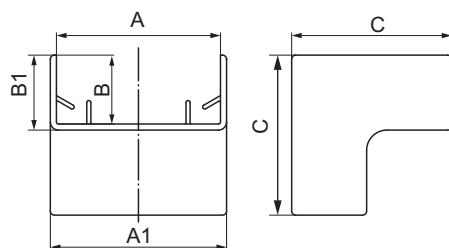

### Угол внутренний АИМ

**Назначение:**

- эстетичное оформление мест стыковки и поворота трассы.

**Характеристики:**

- материал – АБС-пластик.

Типоразмер миниканала, мм	Размеры аксессуара, мм					Цвет	Вес, кг	Оптовая упаковка		Розничная упаковка	
	A	B	A1	B1	C			кол-во, шт./уп.	код	кол-во, шт./уп. (пакет x шт.)	код
TMC 22x10	22	10	24,9	11,2	25,2	белый	0,004	40	00386	80 (20 x 4)	00386R
						коричневый	0,004	40	00386B	80 (20 x 4)	00386RB
TMC 30x10	30	10	32,9	11,2	34,5	белый	0,005	40	00387	-	-
TMC 15x17	15	17	18,5	18,5	34,5	белый	0,008	20	00390	80 (20 x 4)	00390R
TMC 25x17	25	17	28,5	18,5	34,5	белый	0,010	40	00391	40 (10 x 4)	00391R
						коричневый	0,010	40	00391B	64 (16 x 4)	00391RB
TMC 40x17	40	17	43,5	18,5	39,5	белый	0,015	20	00395	40 (10 x 4)	00395R
						коричневый	0,015	20	00395B	40 (10 x 4)	00395RB
TMC 40/2x17	40	17	43,5	18,5	39,5	белый	0,015	20	00395	40 (10 x 4)	00395R
TMC 50x20	50	20	53,5	21,5	40,5	белый	0,015	20	00655	-	-
TMC 50/2x20	50	20	53,5	21,5	40,5	белый	0,015	20	00655	-	-