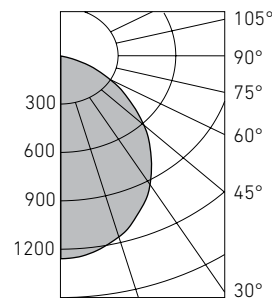

Характеристики

Цветовая температура – 4000 К (3000 К под заказ)
Индекс цветопередачи – 80

	A	B	⦿
SAFARI DL LED 10 4000K	135	68	113
SAFARI DL LED 20 4000K	160	74	137
SAFARI DL LED 26 4000K	186	86	162
SAFARI DL LED 31 4000K	208	92	184
SAFARI DL LED 41 4000K	230	102	208

SAFARI DL LED 41