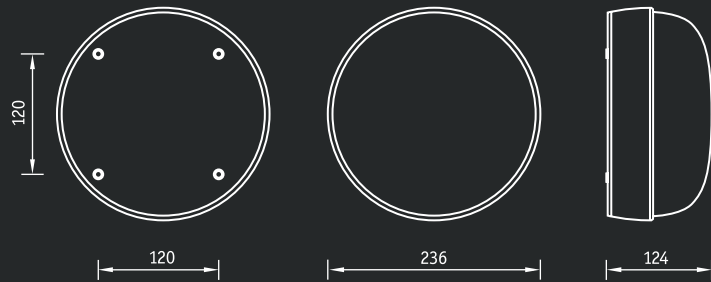

#### Установка

Крепление на поверхность потолка или стены в помещении или под навесом.

#### Конструкция

Корпус из поликарбоната.

#### TS LED

TN

Артикул	Световой поток, лм	Мощность, Вт	Лм/Вт	Масса, кг	Код светильника	PFC
TS LED	800	8	100	1,0	1188000010	≥ 0,95
TN LED	800	8	100	1,0	1180000010	≥ 0,95