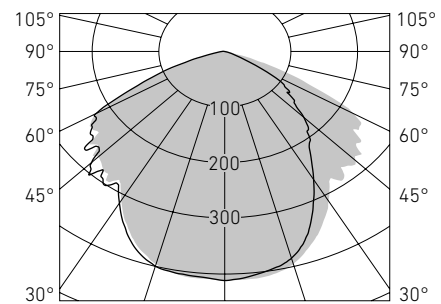

Установка

Крепление на поверхность потолка или стены в помещении или под навесом.

Конструкция

Корпус из поликарбоната.

Оптическая часть

Рассеиватель из поликарбоната.

Тип светодиодов: SMD.

Характеристики

Цветовая температура – 4000К

Индекс цветопередачи – 80

TS LED

Артикул	Световой поток, лм	Мощность, Вт	Лм/Вт	Масса, кг	Код светильника	PFC
TS LED	800	8	100	1,0	1188000010	≥ 0,95
TN LED	800	8	100	1,0	1180000010	≥ 0,95