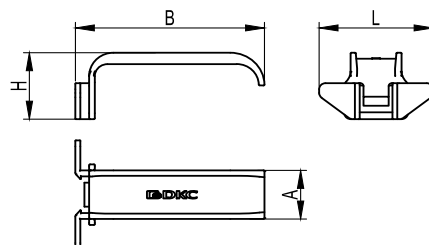

Стяжка для провода

Назначение:

- обеспечивает максимальный зажим проводов.

Отличительные особенности:

- цвет серый RAL 7030.

Наименование	Для короба	L	B	Упаковка, шт.	Код
TR1-EN 40-80	RL6	40-60-80	16	100	01024
TR1-EN 100-150	RL6	100-120-150	16	50	01025
TR1-N 40-80	RL12	40-60-80	12	100	01022
TR1-N 100-150	RL12	100-120-150	12	50	01023

Фиксаторы кабеля для серии RL6

Назначение:

- упрощение монтажа при разводке кабеля.

Отличительные особенности:

- быстрый монтаж благодаря удобному профилю.

Наименование	Для короба	B	A	L	H	Упаковка, шт.	Код
Фиксатор кабеля	RL6	40	16,6	36,2	20,2	70	05204RL
Фиксатор кабеля	RL6	60	16,6	36,2	22,2	50	05206RL
Фиксатор кабеля	RL6	80	16,6	36,2	22,2	60	05208RL

Фиксаторы кабеля для серии RL12

Назначение:

- упрощение монтажа при разводке кабеля.

Отличительные особенности:

- быстрый монтаж благодаря удобному профилю.

Наименование	Для короба	B	A	L	H	Упаковка, шт.	Код
Фиксатор кабеля	RL12	40	16,2	36,2	20,2	70	05203RL
Фиксатор кабеля	RL12	60	16,2	36,2	22,2	50	05205RL
Фиксатор кабеля	RL12	80	16,2	36,2	22,2	60	05207RL

Держатель кабеля CL для перфоратора серии RL

Назначение:

- надежная фиксация большого количества проводов.

Отличительная особенность:

- данные держатели подходят к коробам серии RL6 и RL12.

Наименование	Упаковка, шт.	Код
Держатель кабеля CL 40x40	60	05104RL
Держатель кабеля CL 40x60	60	05107RL
Держатель кабеля CL 60x60	60	05108RL