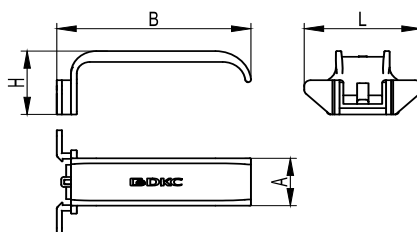

Стяжка для провода

Назначение:

- обеспечивает максимальный зажим проводов.

Отличительные особенности:

- цвет серый RAL 7030.

Наименование	Для короба	L	B	Упаковка, шт.	Код
TR1-EN 40-80	RL6	40-60-80	16	100	01024
TR1-EN 100-150	RL6	100-120-150	16	50	01025
TR1-N 40-80	RL12	40-60-80	12	100	01022
TR1-N 100-150	RL12	100-120-150	12	50	01023

Фиксаторы кабеля для серии RL6

Назначение:

- упрощение монтажа при разводке кабеля.

Отличительные особенности:

- быстрый монтаж благодаря удобному профилю.

Наименование	Для короба	B	A	L	H	Упаковка, шт.	Код
Фиксатор кабеля	RL6	40	16,6	36,2	20,2	70	05204RL
Фиксатор кабеля	RL6	60	16,6	36,2	22,2	50	05206RL
Фиксатор кабеля	RL6	80	16,6	36,2	22,2	60	05208RL

Держатель кабеля CL для перфоратора серии RL

Назначение:

- надежная фиксация большого количества проводов.

Отличительная особенность:

- данные держатели подходят к коробам серии RL6 и RL12.

Наименование	Упаковка, шт.	Код
Держатель кабеля CL 40x40	60	05104RL
Держатель кабеля CL 40x60	60	05107RL
Держатель кабеля CL 60x60	60	05108RL