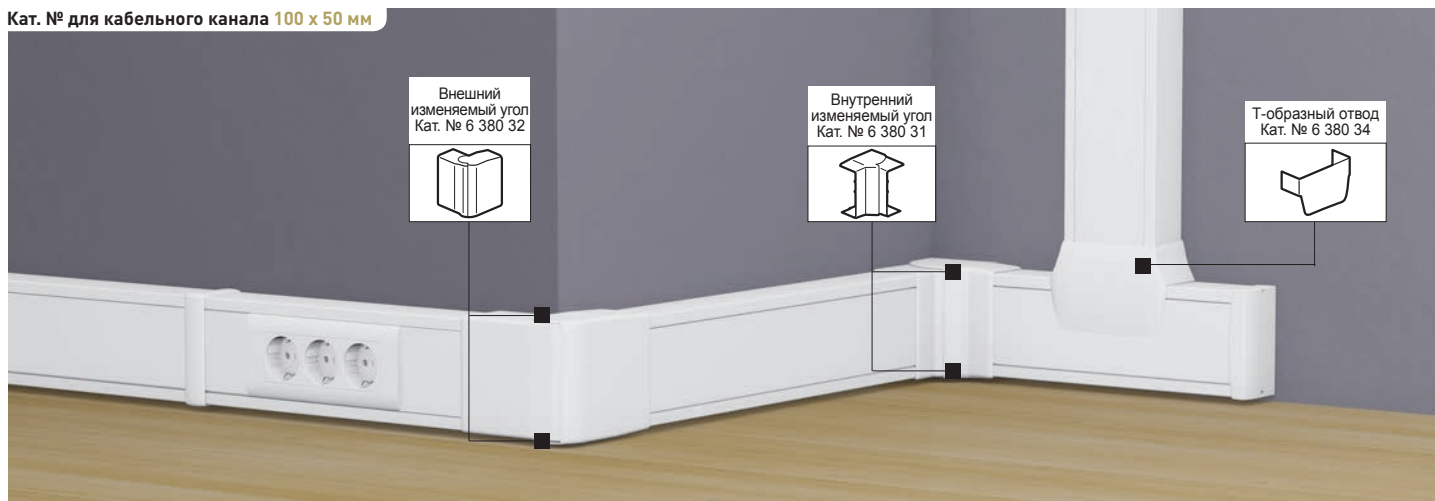

Кабельные каналы серии Metra 85 x 50 мм, 100 x 50 мм

Крышка 75 мм

Кат. № для кабельного канала 100 x 50 мм

Упак.	Кат. №	Кабель-канал 85 x 50 мм
24	6 380 80	Кабель-канал с 1 отсеком 1 профиль 1 крышка шириной 75 мм Длина 2 метра Монтаж электроустановочных изделий: - Серии MOSAIC (стандарт 45 x 45 мм) при помощи суппортов на 2, 4 или 6 модулей - Серий Valena Classic, Etika, Celiane и других серий электроустановочных изделий с межвинтовым расстоянием 60 мм при помощи универсального суппорта
28	6 380 08	Перегородка Разделительная перегородка Длина 2 м
10	6 380 26	Накладка на стык профиля Накладка на стык профиля
50	6 380 01	Накладка на стык крышки Для крышки шириной 75 мм
10	6 380 21	Углы Внутренний изменяемый угол, от 80° до 120°
10	6 380 22	Внешний изменяемый угол, от 60° до 120°
10	6 380 23	Плоский угол 90°
10	6 380 25	Торцевая заглушка Торцевая заглушка
5	6 380 24	Т-образный отвод Для отвода кабельного канала указанного сечения от кабельного канала любого сечения из данной серии
10	6 380 02	Суппорты для электроустановочных изделий Суппорты Mosaic 2 модуля Mosaic
5	6 380 03	4 модуля Mosaic
5	6 380 04	6 модулей Mosaic
5	6 117 88	Универсальный суппорт