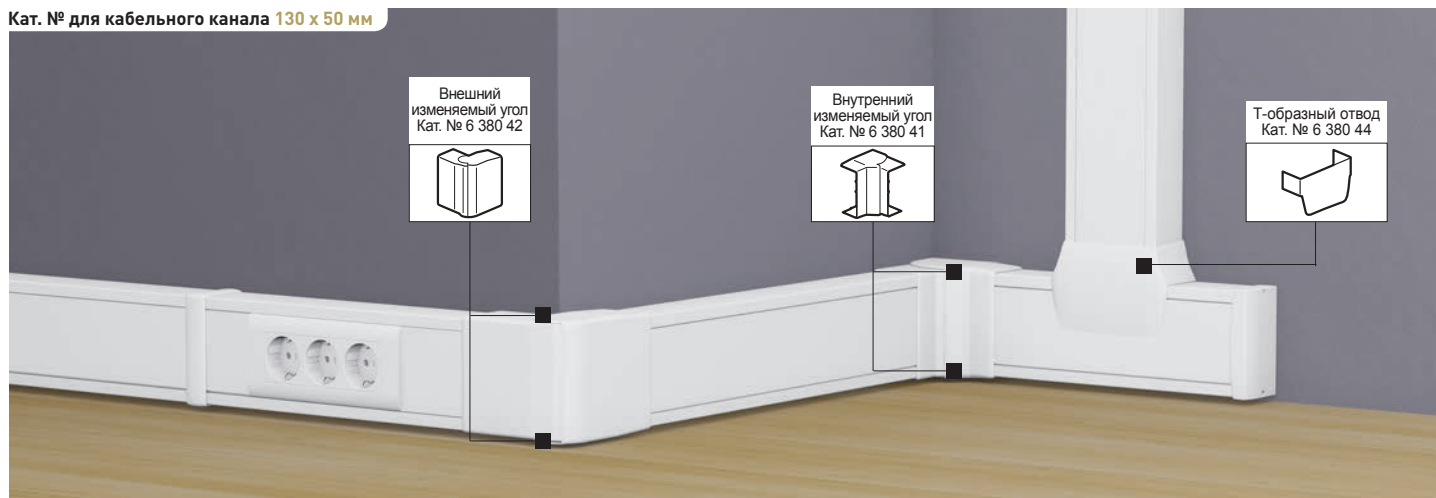

Кабельные каналы серии Metra 130 x 50 мм, 160 x 50 мм

Крышка 75 мм и 110 мм

Кат. № для кабельного канала 130 x 50 мм

Упак.	Кат. №	Кабель-канал 130 x 50 мм
12	6 380 82	Кабель-канал с 1 отсеком 1 профиль 1 крышка шириной 75 мм Длина 2 метра Монтаж электроустановочных изделий: - Серии MOSAIC (стандарт 45 x 45 мм) при помощи суппортов на 2, 4 или 6 модулей - Серий Valena Classic, Etika, Celiane и других серий электроустановочных изделий с межвинтовым расстоянием 60 мм при помощи универсального суппорта
28	6 380 08	Перегородка Разделительная перегородка Длина 2 м
10	6 380 46	Накладка на стык профиля Накладка на стык профиля
50	6 380 01	Накладка на стык крышки Для крышки шириной 75 мм
8	6 380 41	Углы Внутренний изменяемый угол, от 80° до 120°
8	6 380 42	Внешний изменяемый угол, от 60° до 120°
4	6 380 43	Плоский угол 90°
10	6 380 45	Торцевая заглушка Торцевая заглушка
5	6 380 44	Т-образный отвод Для отвода кабельного канала указанного сечения от кабельного канала любого сечения из данной серии
10	6 380 02	Суппорты для электроустановочных изделий Суппорты Mosaic 2 модуля Mosaic
5	6 380 03	4 модуля Mosaic
5	6 380 04	6 модулей Mosaic
5	6 117 88	Универсальный суппорт