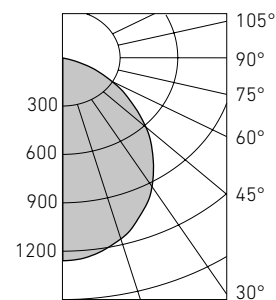

Характеристики

Цветовая температура – 4 000K (3 000K под заказ)
Индекс цветопередачи – 80

	A	B	⦿
SAFARI DL LED 10 4000K	135	68	113
SAFARI DL LED 20 4000K	160	74	137
SAFARI DL LED 26 4000K	186	86	162
SAFARI DL LED 31 4000K	208	92	184
SAFARI DL LED 41 4000K	230	102	208

SAFARI DL LED 41