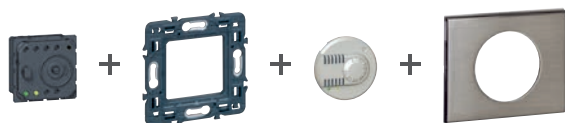

## Описание установочного комплекта

**УПРАВЛЕНИЕ ОСВЕЩЕНИЕМ И АВТОМАТИКА** (кат. №№ 0 675 52/53/59/56/57/58 и 0 675 55)

**ПРОЧИЕ УПРАВЛЯЮЩИЕ УСТРОЙСТВА** (см. таблицы подбора компонентов ниже)

Примечание. Для создания нескольких точек управления в здании на каждый механизм необходимо установить соответствующие конфигураторы