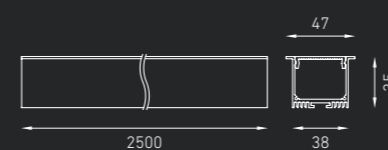

Встраиваемая профильная система для создания, как декоративных световых эффектов, так и для основного освещения. Корпус изготовлен из экструдированного анодированного алюминиевого профиля, рассеиватель из экструдированного поликарбонатного профиля. Торцевые крышки из анодированного алюминия и крепежные элементы из оцинкованной стали поставляются отдельно. Внутри корпуса устанавливается самоклеющаяся светодиодная лента. Подробная информация по предлагаемым типам ленты приведена на странице 174.

**PROFILE 30**  1,9 кг

Код заказа: 2398000010

**PROFILE 60**  2,4 кг

Код заказа: 2398000040

**Крепеж для PROFILE 30**

Код заказа: 2398000010

**Крепеж для PROFILE 60**

Код заказа: 2398000020