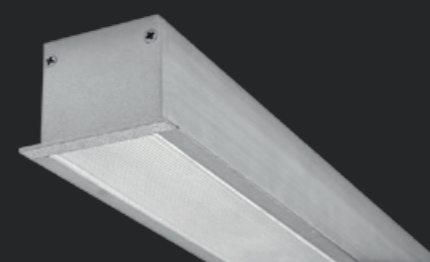

Встраиваемая профильная система для создания, как декоративных световых эффектов, так и для основного освещения. Корпус изготовлен из экструдированного анодированного алюминиевого профиля, рассеиватель из экструдированного поликарбонатного профиля. Торцевые крышки из анодированного алюминия и крепежные элементы из оцинкованной стали поставляются отдельно. Внутри корпуса устанавливается самоклеющаяся светодиодная лента. Подробная информация по предлагаемым типам ленты приведена на странице 174.

**PROFILE 30**  1,9 кг

Код заказа: 2398000010

**PROFILE 60**  2,4 кг

Код заказа: 2398000040

**Крепеж для PROFILE 30**

Код заказа: 2398000010

**Крепеж для PROFILE 60**

Код заказа: 2398000020