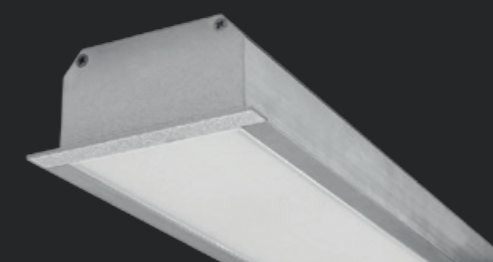

Встраиваемая профильная система для создания, как декоративных световых эффектов, так и для основного освещения. Корпус изготовлен из экструдированного анодированного алюминиевого профиля, рассеиватель из экструдированного поликарбонатного профиля. Торцевые крышки из анодированного алюминия и крепежные элементы из оцинкованной стали поставляются отдельно. Внутри корпуса устанавливается самоклеющаяся светодиодная лента. Подробная информация по предлагаемым типам ленты приведена на странице 174.

**PROFILE 30**  1,9 кг

Код заказа: 2398000010

**PROFILE 60**  2,4 кг

Код заказа: 2398000040

**Крепеж для PROFILE 30**

Код заказа: 2398000010

**Крепеж для PROFILE 60**

Код заказа: 2398000020