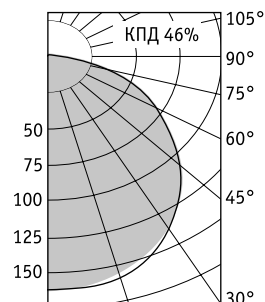

Оптическая часть

Опаловый рассеиватель из ПММА в металлической рамке. Устанавливается в корпус скрытыми пружинами.

OWS/R 418

Артикул	Степень защиты	Мощность, Вт	Масса, кг	Э/м ПРА		ЭПРА/ЭПРА рег.	
				Код светильника	cos φ	Код светильника	cos φ
OWS/R 418	IP54/54	4×18	9,2	1379000010	≥ 0,85	1379000060/ 1379000080	≥ 0,96
OWS/R 418	IP54/20	4×18	9,2	1379000020	≥ 0,85	1379000030	≥ 0,96