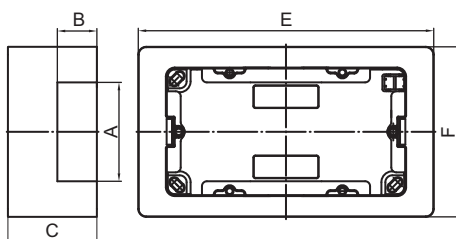

Коробка монтажная под 4 модуля электроизделий, тип PDD-N120

Назначение:

- организация рабочего места.

Монтаж электроустановочных изделий:

- с каркасами (аналогично монтажу в стены).

Характеристики:

- материал – АБС-пластик;
- отверстия 50x20 мм с 3 сторон для ввода миниканалов ДКС;
- для монтажа к стене – отверстия на дне коробки для саморезов диаметром до 4 мм.

Комплектация:

- основание – 1 шт.;
- саморезы для установки в основание коробки каркасов с ЭУИ – 2 шт.;
- заглушка 50x20 мм – 3 шт.;
- адаптер для ввода миниканала 22x10 или 30x10 мм – 1 шт.;
- адаптер для ввода миниканала 25x17 или 15x17 мм – 1 шт.;
- адаптер для ввода миниканала 40x17 или 40/2x17 мм – 1 шт.

Типоразмер миниканала, мм	Размеры, мм					Цвет коробки	Коробка рассчитана на кол-во моделей	Для монтажа электроустановочных изделий	Потребуется каркас и рамка, код	Вес, кг	Код коробки
	A	B	C	E	F						
Все типоразмеры	50	20	45	149	87	белый	4	"Viva"	10245	0,031	10143
								"Brava"	75021W + 75011W		

Рамка для монтажа ЭУИ "Brava" в коробки PDD-N60

Назначение:

- монтаж на каркас с ЭУИ серии "Brava".

Характеристики:

- рамка устанавливается на каркас защелкиванием;
- для организации рабочего места в коробках PDD-N60, код 10123, требуется рамка, код 75010W + каркас, код 75023W + ЭУИ "Brava".