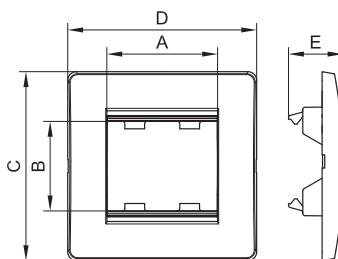

Каркасы в сборе с рамками под 2 и 4 модуля электроустановочных изделий "Viva"

Назначение:

- организация рабочего места.

Условия монтажа:

- электроустановочное изделие серии "Viva" монтируется в каркас защелкиванием;
- каркас в коробку монтируется саморезом;
- рамка на каркас – защелкиванием.

Характеристики:

- материал – АБС-пластик.

Комплектация:

- каркас;
- рамка.

Назначение	Размеры, мм					Кол-во модулей	Цвет	Вес, кг	Код
	A	B	C	D	E				
Коробка PDD-N60	50	45	86	86	24	2	белый	0,019	10242
Коробка PDD-N120	100	45	86	149	24	4	белый	0,065	10245