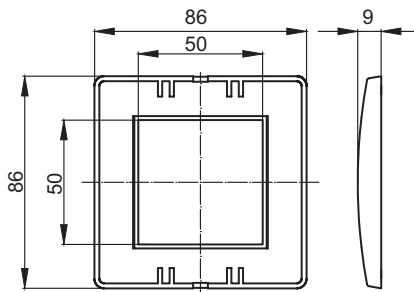

Рамка для монтажа ЭУИ "Brava" в коробки PDD-N60

Назначение:

- монтаж на каркас с ЭУИ серии "Brava".

Характеристики:

- рамка устанавливается на каркас защелкиванием;
- для организации рабочего места в коробках PDD-N60, код 10123, требуется рамка, код 75010W + каркас, код 75023W + ЭУИ "Brava".

Назначение	Кол-во модулей	Внешний размер рамки, мм	Цвет	Вес, кг	Код
Коробка PDD-N60	2	86x86	коричневый PANTONE 7525 C	0,023	75010RB
			белый RAL 9010	0,023	75010W
			слоновая кость RAL 9001	0,023	75010O
			серо-черный RAL 7016	0,023	75010B
			синий RAL 5012	0,023	75010L
			малиновый RAL 3027	0,023	75010R
			песочный RAL 1002	0,023	75010V
			светло-зеленый RAL 6019	0,023	75010P