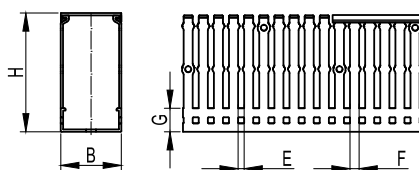

Перфорированные короба

Перфорированные короба и аксессуары предназначены для прокладки кабеля внутри электрических распределительных шкафов. Использование перфорированного короба позволяет существенно сократить временные затраты на сборку оборудования, повышает безопасность и придает собранному изделию законченный вид.

Размеры и ударная вязкость зубцов позволяют коробу не изменять свои свойства при частых динамических нагрузках на этапе разводки кабеля, а разнообразные аксессуары обеспечивают простой монтаж и надежную фиксацию.

Серия RL6

Назначение:

- организация проводки внутри шкафа.

Характеристики:

- шаг перфорации – 10 мм; ширина зуба – 6 мм; ширина выреза – 4 мм.

Отличительные особенности:

- характеризуется специальным выступом на зубцах для поддержки кабеля; облегчает разводку и позволяет разделить цепи при вертикальном монтаже перфорированных коробов.